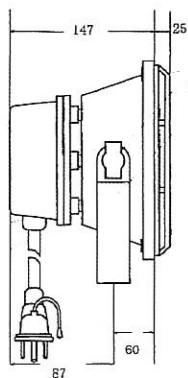

## 投光器 LED

チャレンジ  
25

**CS-30**  
消費電力30W

**CS-50**  
消費電力50W

- ポッキンプラグ付き (5M コード)
- ガード&万力セット
- 防水規格 IP65
- 防塵・防雨型

# 〈仕様表〉

防塵・防雨型

品番	CS-30	CS-50
定格電圧	AC90~265V	AC90~265V
定格周波数	50/60Hz	50/60Hz
消費電力	30W	50W
照射角度	150度	150度
全光束	3300lm	5300lm
照度1m	940lx昼光色	1780lx昼光色
寿命	40000時間	40000時間
重量	2.5kg	3.8kg
サイズ	W255xH205xD126	W300xH260xD147
保証	一年間	一年間
価格	オープン	オープン

# 〈サイズ〉

CS-50

CS-30