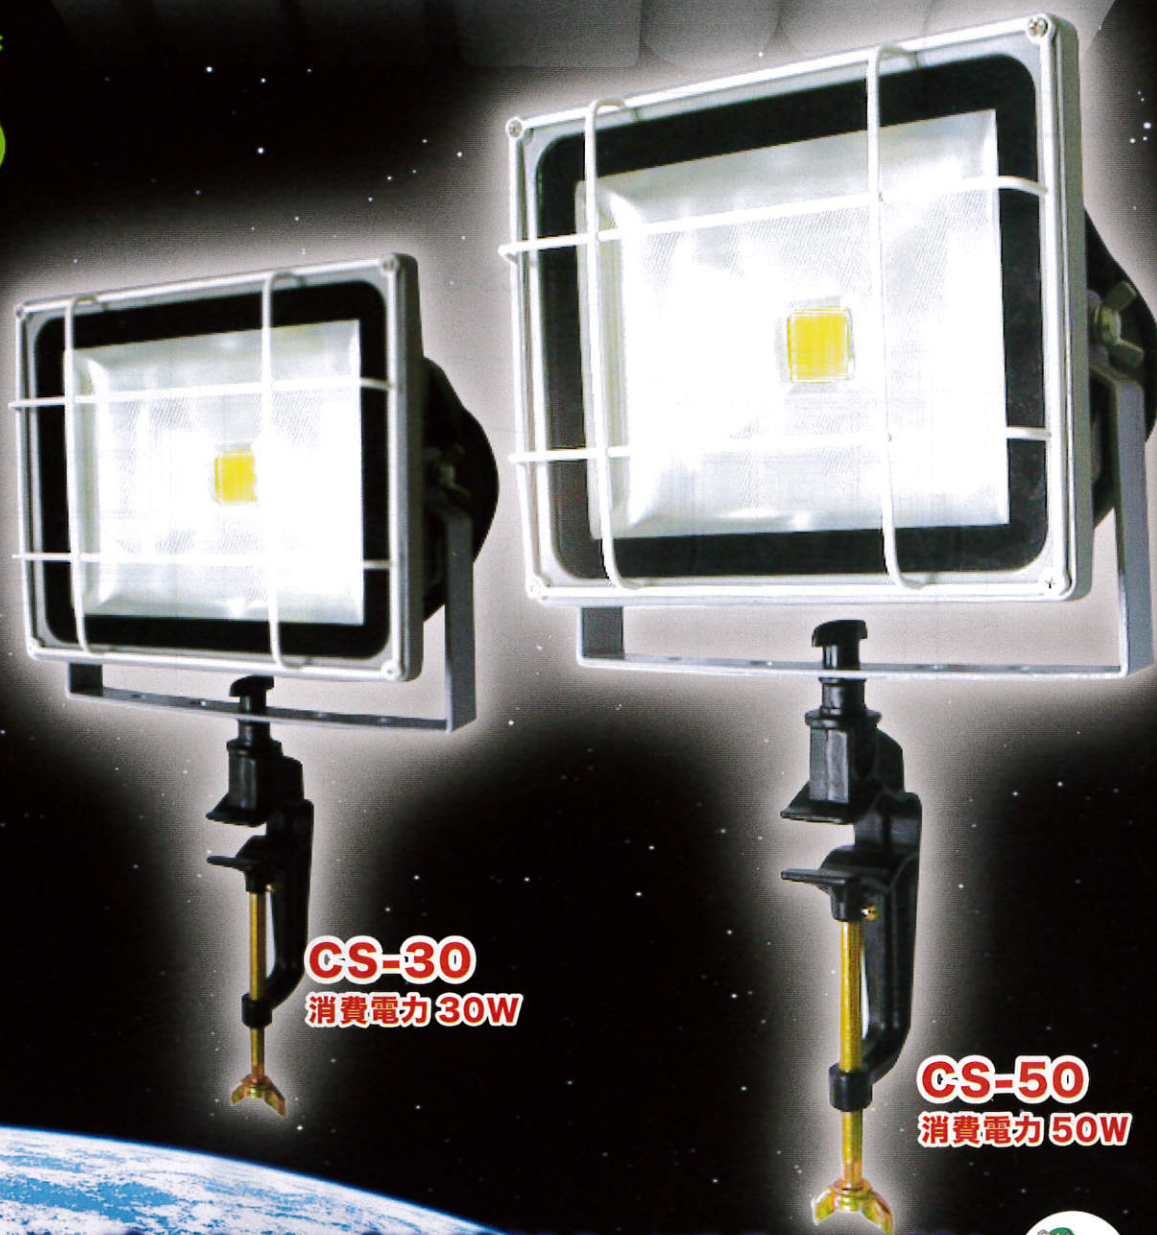

## 投光器 LED

チャレンジ  
25

**CS-30**  
消費電力30W

**CS-50**  
消費電力50W

- ポッキンプラグ付き (5M コード)
- ガード&万力セット
- 防水規格 IP65
- 防塵・防雨型

# 〈仕様表〉

防塵・防雨型

品番	CS-30	CS-50
定格電圧	AC90~265V	AC90~265V
定格周波数	50/60Hz	50/60Hz
消費電力	30W	50W
照射角度	150度	150度
全光束	3300lm	5300lm
照度1m	940lx昼光色	1780lx昼光色
寿命	40000時間	40000時間
重量	2.5kg	3.8kg
サイズ	W255xH205xD126	W300xH260xD147
保証	一年間	一年間
価格	オープン	オープン