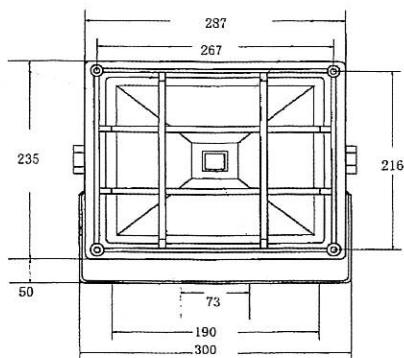

〈仕様表〉

防塵・防雨型

品番	CS-30	CS-50
定格電圧	AC90~265V	AC90~265V
定格周波数	50/60Hz	50/60Hz
消費電力	30W	50W
照射角度	150度	150度
全光束	3300lm	5300lm
照度1m	940lx昼光色	1780lx昼光色
寿命	40000時間	40000時間
重量	2.5kg	3.8kg
サイズ	W255xH205xD126	W300xH260xD147
保証	一年間	一年間
価格	オープン	オープン

〈サイズ〉

CS-50