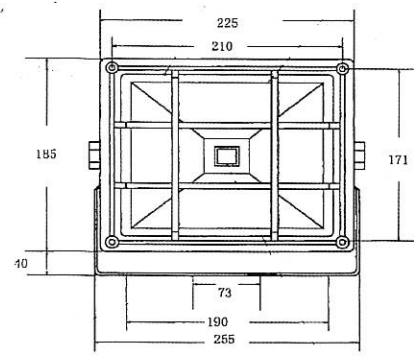

# 〈仕様表〉

防塵・防雨型

品番	CS-30	CS-50
定格電圧	AC90~265V	AC90~265V
定格周波数	50/60Hz	50/60Hz
消費電力	30W	50W
照射角度	150度	150度
全光束	3300lm	5300lm
照度1m	940lx昼光色	1780lx昼光色
寿命	40000時間	40000時間
重量	2.5kg	3.8kg
サイズ	W255xH205xD126	W300xH260xD147
保証	一年間	一年間
価格	オープン	オープン

# 〈サイズ〉

CS-50

CS-30