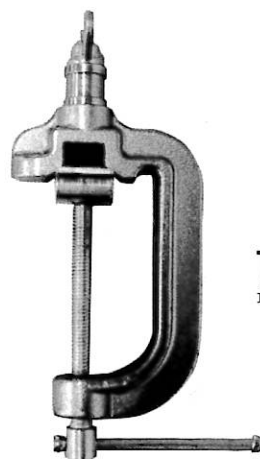

# 〈サイズ〉

CS-50

CS-30

# 〈オプション〉

1灯式三脚スタンド  
TKS-20

高さ 1285~2285  
幅 950

T-01 強力万力  
最大70mm 重量600g

**アイエスケ-株式会社**

**TEL:072-871-8800 FAX:072-871-8922**

〒574-0024 大阪府大東市灰塚 6丁目 3-10  
ホームページ <http://www.akalook-isk.co.jp>

アイエスケ-株式会社製品は品質向上のため外観・仕様など予告なく変更することがありますので御了承ください。