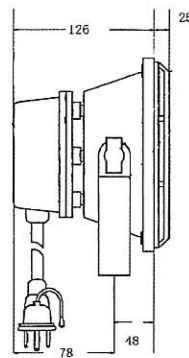

# 〈仕様表〉

防塵・防雨型

品番	CS-30	CS-50
定格電圧	AC90~265V	AC90~265V
定格周波数	50/60Hz	50/60Hz
消費電力	30W	50W
照射角度	150度	150度
全光束	3300lm	5300lm
照度1m	940lx昼光色	1780lx昼光色
寿命	40000時間	40000時間
重量	2.5kg	3.8kg
サイズ	W255xH205xD126	W300xH260xD147
保証	一年間	一年間
価格	オープン	オープン

# 〈サイズ〉

CS-50

CS-30