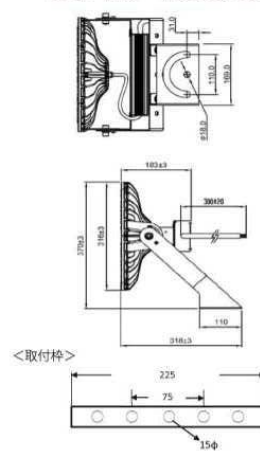

形式・型番	GPR-750
定格入力電力(V)	AC100~260
消費電力(W)	155
サイズ	353×256
全光束(lm)	20200
色温度(k)	4000
重量(kg)	3
防水規格	IP65
発光角度	100
演色評価数	Ra80
材質	アルミマグネシウム合金
使用環境温度	-25℃~46℃
定価	オープン

形式・型番	GPR-1000
定格入力電力(V)	AC100~260
消費電力(W)	210
サイズ	370×318
全光束(lm)	27300
色温度(k)	4000
重量(kg)	5.5
防水規格	IP65
発光角度	100
演色評価数	Ra80
材質	アルミマグネシウム合金
使用環境温度	-25℃~46℃
定価	オープン

《配光曲線図》

GPR-500

GPR-750

GPR-1000

《サイズ》

GPR-500

GPR-750

GPR-1000