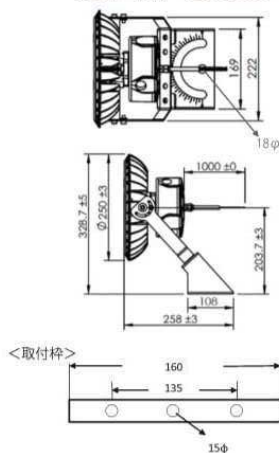

形式・型番	GPR-750
定格入力電力(V)	AC100~260
消費電力(W)	155
サイズ	353×256
全光束(lm)	20200
色温度(k)	4000
重量(kg)	3
防水規格	IP65
発光角度	100
演色評価数	Ra80
材質	アルミマグネシウム合金
使用環境温度	-25℃~46℃
定価	オープン

形式・型番	GPR-1000
定格入力電力(V)	AC100~260
消費電力(W)	210
サイズ	370×318
全光束(lm)	27300
色温度(k)	4000
重量(kg)	5.5
防水規格	IP65
発光角度	100
演色評価数	Ra80
材質	アルミマグネシウム合金
使用環境温度	-25℃~46℃
定価	オープン

《配光曲線図》

GPR-500

GPR-750

GPR-1000

《サイズ》

GPR-500

GPR-750

GPR-1000