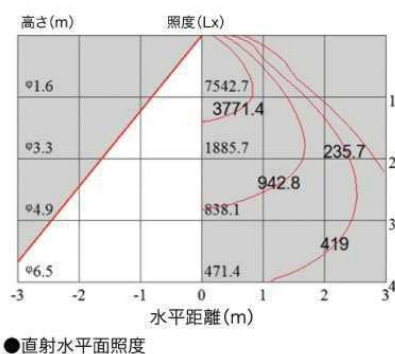

AKALOOK LED パワーライト II

《仕様書》

形式・型番	GPR-500
定格入力電力(V)	AC100~260
消費電力(W)	100
サイズ	328×258
全光束(lm)	13000
色温度(k)	4000
重量(kg)	1.8
防水規格	IP65
発光角度	100
演色評価数	Ra80
材質	アルミマグネシウム合金
使用環境温度	-25℃~46℃
定価	オープン

形式・型番	GPR-750
定格入力電力(V)	AC100~260
消費電力(W)	155
サイズ	353×256
全光束(lm)	20200
色温度(k)	4000
重量(kg)	3
防水規格	IP65
発光角度	100
演色評価数	Ra80
材質	アルミマグネシウム合金
使用環境温度	-25℃~46℃
定価	オープン

形式・型番	GPR-1000
定格入力電力(V)	AC100~260
消費電力(W)	210
サイズ	370×318
全光束(lm)	27300
色温度(k)	4000
重量(kg)	5.5
防水規格	IP65
発光角度	100
演色評価数	Ra80
材質	アルミマグネシウム合金
使用環境温度	-25℃~46℃
定価	オープン

《配光曲線図》

GPR-500

GPR-750

GPR-1000

《サイズ》

GPR-500

GPR-750

GPR-1000

アイエスケ-株式会社

TEL:072-871-8800 FAX:072-871-8922

〒574-0024 大阪府大東市灰塚 6丁目 3-10

ホームページ <http://www.akalook-isk.co.jp>

アイエスケ-株式会社製品は品質向上のため外観・仕様など予告なく変更することがありますので御了承ください。

代理店