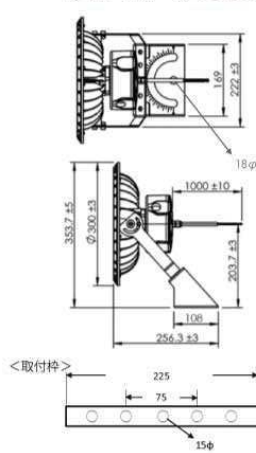

形式・型番	GPR-750
定格入力電力(V)	AC100~260
消費電力(W)	155
サイズ	353×256
全光束(lm)	20200
色温度(k)	4000
重量(kg)	3
防水規格	IP65
発光角度	100
演色評価数	Ra80
材質	アルミマグネシウム合金
使用環境温度	-25℃~46℃
定価	オープン

形式・型番	GPR-1000
定格入力電力(V)	AC100~260
消費電力(W)	210
サイズ	370×318
全光束(lm)	27300
色温度(k)	4000
重量(kg)	5.5
防水規格	IP65
発光角度	100
演色評価数	Ra80
材質	アルミマグネシウム合金
使用環境温度	-25℃~46℃
定価	オープン

《配光曲線図》

GPR-500

GPR-750

GPR-1000

《サイズ》

GPR-500

GPR-750

GPR-1000