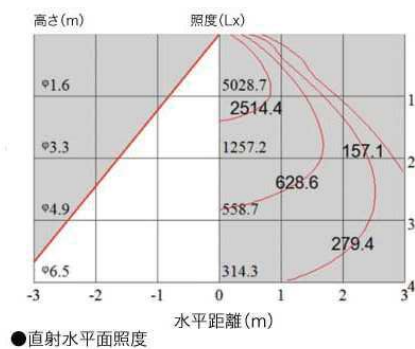

AKALOOK LED パワーライト II

《仕様書》

形式・型番	GPR-500
定格入力電力(V)	AC100~260
消費電力(W)	100
サイズ	328×258
全光束(lm)	13000
色温度(k)	4000
重量(kg)	1.8
防水規格	IP65
発光角度	100
演色評価数	Ra80
材質	アルミマグネシウム合金
使用環境温度	-25℃~46℃
定価	オープン

形式・型番	GPR-750
定格入力電力(V)	AC100~260
消費電力(W)	155
サイズ	353×256
全光束(lm)	20200
色温度(k)	4000
重量(kg)	3
防水規格	IP65
発光角度	100
演色評価数	Ra80
材質	アルミマグネシウム合金
使用環境温度	-25℃~46℃
定価	オープン

形式・型番	GPR-1000
定格入力電力(V)	AC100~260
消費電力(W)	210
サイズ	370×318
全光束(lm)	27300
色温度(k)	4000
重量(kg)	5.5
防水規格	IP65
発光角度	100
演色評価数	Ra80
材質	アルミマグネシウム合金
使用環境温度	-25℃~46℃
定価	オープン

《配光曲線図》

GPR-500