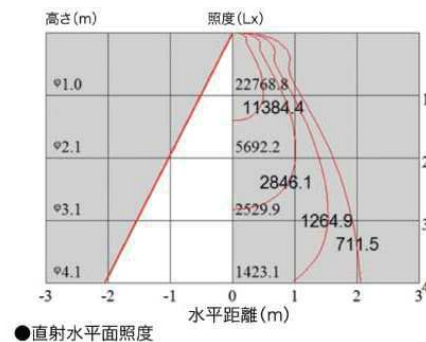

《配光曲線図》

GPR-500

GPR-750

GPR-1000

《サイズ》

GPR-500

GPR-750

GPR-1000