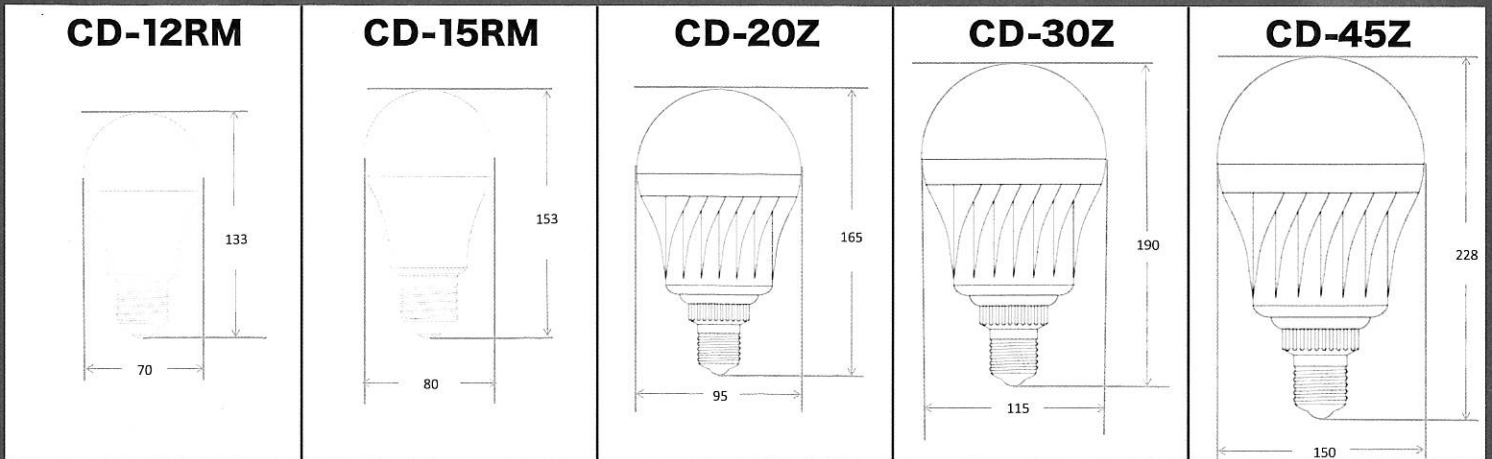

《サイズ》

アイエスケ株式会社

TEL:072-871-8800 FAX:072-871-8922

〒574-0024 大阪府大東市灰塚 6丁目 3-10

ホームページ <http://www.akalook-isk.co.jp>

アイエスケ株式会社製品は品質向上のため外観・仕様など予告なく変更することがありますので御承ください。

代理店