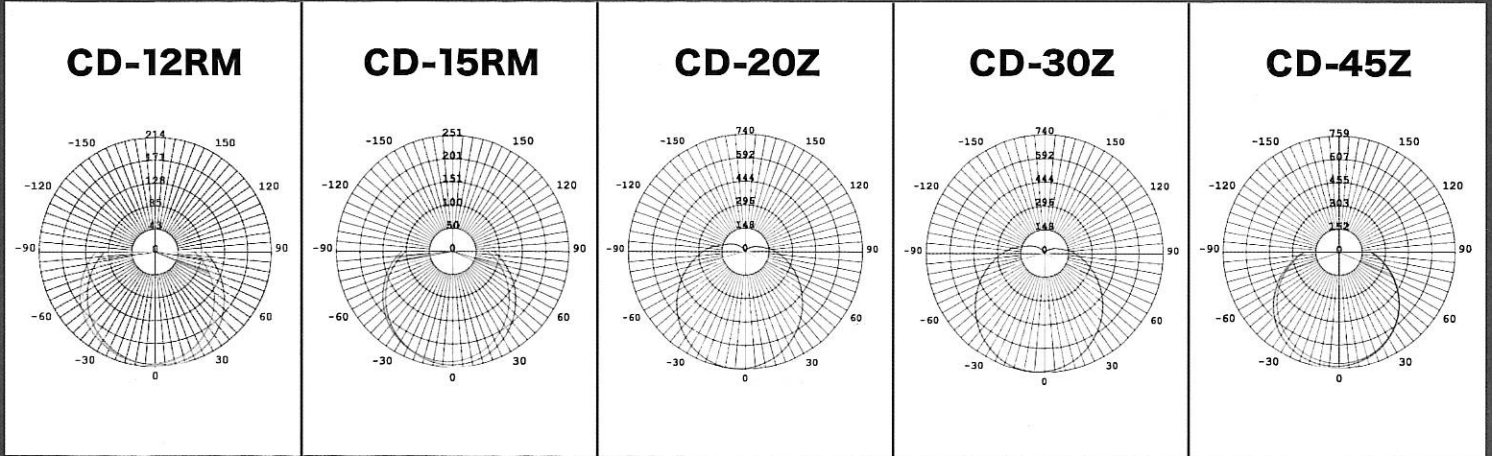

AKALOOK BALL LED

《仕様書》

CD-12RM		CD-15RM		CD-20Z		CD-30Z		CD-45Z	
品番	CD-12RM	品番	CD-15RM	品番	CD-20Z	品番	CD-30Z	品番	CD-45Z
光源色	昼光色	光源色	昼光色	光源色	昼光色	光源色	昼光色	光源色	昼光色
入力電圧(V)	90~240	入力電圧(V)	90~240	入力電圧(V)	90~240	入力電圧(V)	90~240	入力電圧(V)	90~240
消費電力(W)	12	消費電力(W)	15	消費電力(W)	20	消費電力(W)	30	消費電力(W)	45
周波数(Hz)	50/60共用	周波数(Hz)	50/60共用	周波数(Hz)	50/60共用	周波数(Hz)	50/60共用	周波数(Hz)	50/60共用
入力電流(A)	100V 0.12 200V 0.096	入力電流(A)	100V 0.15 200V 0.075	入力電流(A)	100V 0.16 200V 0.08	入力電流(A)	100V 0.31 200V 0.14	入力電流(A)	100V 0.42 200V 0.19
全光束(lm)	1200	全光束(lm)	1580	全光束(lm)	2100	全光束(lm)	3150	全光束(lm)	4700
色温度(K)	6400	色温度(K)	6400	色温度(K)	6400	色温度(K)	6400	色温度(K)	6400
寿命(H)	30000	寿命(H)	30000	寿命(H)	30000	寿命(H)	30000	寿命(H)	30000
照明角度(度)	180	照明角度(度)	180	照明角度(度)	270	照明角度(度)	270	照明角度(度)	270
口金	E26	口金	E26	口金	E26	口金	E39	口金	E39
重量(g)	105	重量(g)	146	重量(g)	270	重量(g)	400	重量(g)	570
保護等級	IP64	保護等級	IP64	保護等級	IP65	保護等級	IP65	保護等級	IP65
価格	オープン	価格	オープン	価格	オープン	価格	オープン	価格	オープン
社名	アイエスケ株式会社	社名	アイエスケ株式会社	社名	アイエスケ株式会社	社名	アイエスケ株式会社	社名	アイエスケ株式会社

《配光曲線図》