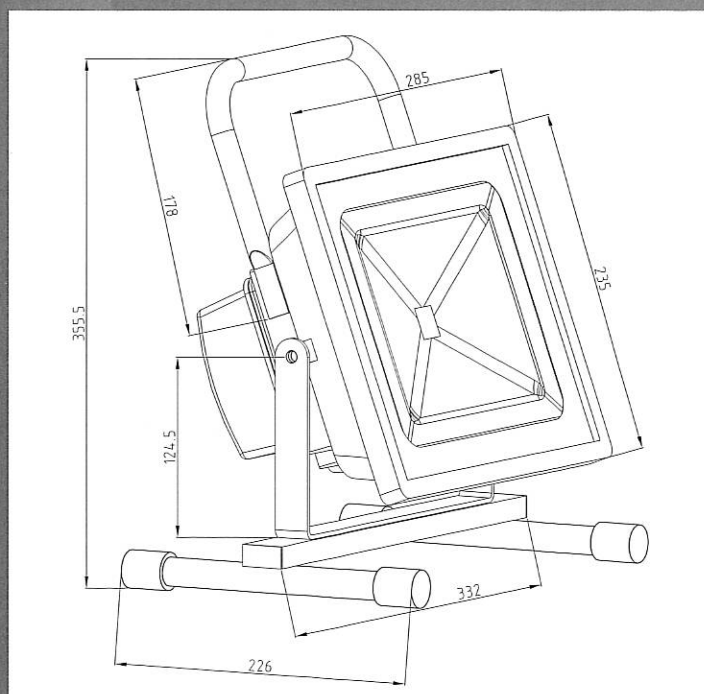

AKALOOK

特徴

- ・コードレスで持ち手付き軽量タイプで、アウトドアや防災又は家庭用/工事現場等どんな時でもどこでも使えます。
- ・アルミ+強化ガラスなので、振動や衝撃に強い。耐衝撃、安全、安定性、信頼性の高い商品！
- ・保護等級 IP65 となっており、突如の雨も安心！車両搭載や屋外使用も可能！

品番	CV-50
光源色	昼光色
入力電圧 (V)	AC90~260 50/60Hz
消費電力 (W)	50
全光束 (lm)	3800
充電時間 (H)	約 7 時間
点灯時間 (H)	約 9 時間
電池容量 (mAh)	35200
使用回数 (回)	500
重量 (kg)	3.8
保護等級	IP65
社名	アイエスケー株式会社