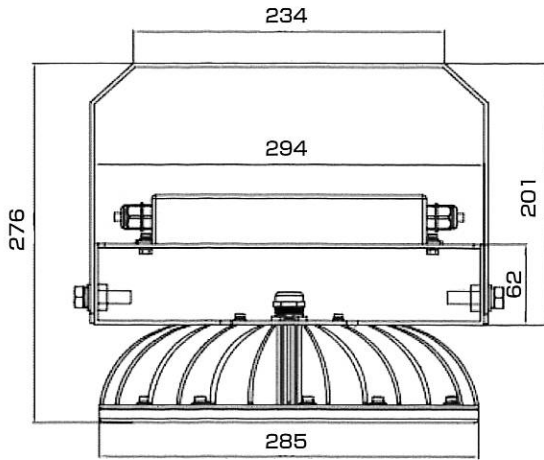

AKALOOK パワーライトLED

CBR-700

CBR-1000

チャレンジ
25

- 次世代型の投光器LED!!
- 水銀灯700W & 1000Wと同等の明るさ!!
- 省エネで長寿命でライニングコスト低減!!

アイエスケ-株式会社

〈仕様表〉

型 式	CBR-700	CBR-1000
定格入力電力 (v)	AC100~240	AC100~240
消費電力 (w)	210	310
サイズ	w286x276	w430x294
全光束 (lm)	22000	33000
色温度 (K)	6500	6500
重量 (kg)	4.8	7
防水規格	IP65	IP65
発光角度	160	160
演色評価数	Ra80	Ra80
電源ユニット	外付け	外付け
使用環境温度	-25°C~45°C	-25°C~46°C
定価	オープン	オープン

〈サイズ〉

単位: mm

CBR-700

単位: mm

CBR-1000

〈配光曲線〉

CBR-700

単位: lx