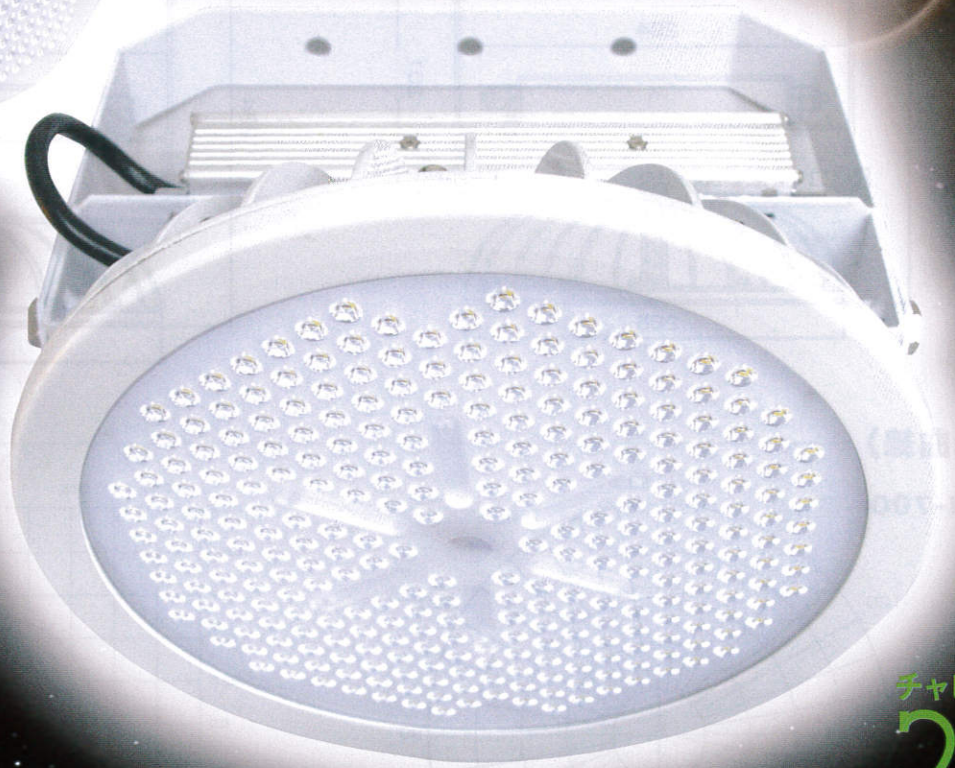

AKALOOK パワーライトLED

CBR-700

CBR-1000

チャレンジ
25

- 次世代型の投光器LED!!
- 水銀灯700W & 1000Wと同等の明るさ!!
- 省エネで長寿命でライニングコスト低減!!

アイエスケ-株式会社

〈仕様表〉

型 式	CBR-700	CBR-1000
定格入力電力 (v)	AC100~240	AC100~240
消費電力 (w)	210	310
サイズ	w286x276	w430x294
全光束 (lm)	22000	33000
色温度 (K)	6500	6500
重量 (kg)	4.8	7
防水規格	IP65	IP65
発光角度	160	160
演色評価数	Ra80	Ra80
電源ユニット	外付け	外付け
使用環境温度	-25°C~45°C	-25°C~46°C
定価	オープン	オープン