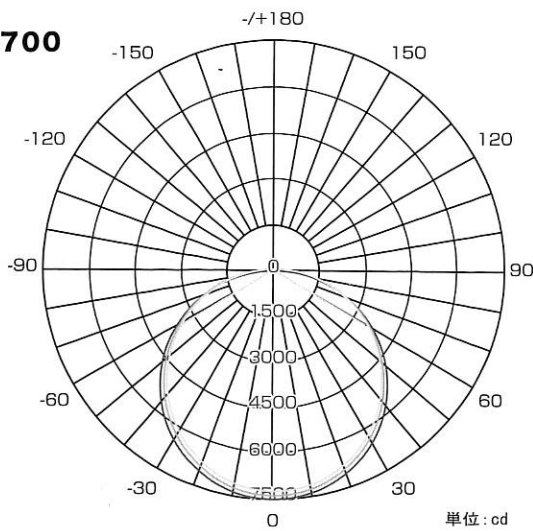

AKALOOK パワーライトLED

CBR-700

CBR-1000

チャレンジ
25

- 次世代型の投光器LED!!
- 水銀灯700W & 1000Wと同等の明るさ!!
- 省エネで長寿命でライニングコスト低減!!

アイエスケ-株式会社

〈仕様表〉

型 式	CBR-700	CBR-1000
定格入力電力 (v)	AC100~240	AC100~240
消費電力 (w)	210	310
サイズ	w286x276	w430x294
全光束 (lm)	22000	33000
色温度 (K)	6500	6500
重量 (kg)	4.8	7
防水規格	IP65	IP65
発光角度	160	160
演色評価数	Ra80	Ra80
電源ユニット	外付け	外付け
使用環境温度	-25°C~45°C	-25°C~46°C
定価	オープン	オープン

〈サイズ〉

単位: mm

CBR-700

単位: mm

CBR-1000

〈配光曲線〉

CBR-700

単位: lx