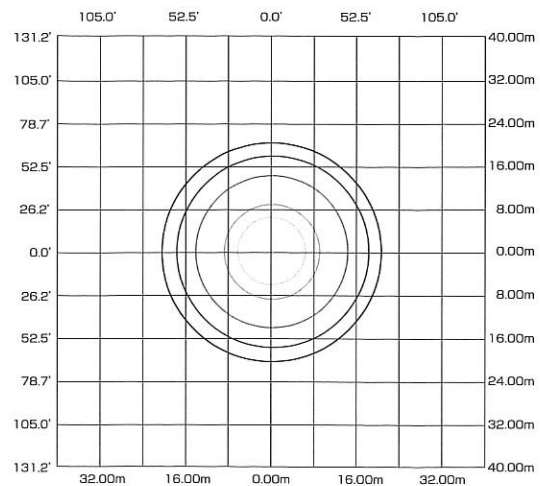

AKALOOK パワーライトLED

CBR-700

CBR-1000

チャレンジ
25

- 次世代型の投光器LED!!
- 水銀灯700W & 1000Wと同等の明るさ!!
- 省エネで長寿命でライニングコスト低減!!

アイエスケ-株式会社

〈仕様表〉

型 式	CBR-700	CBR-1000
定格入力電力 (v)	AC100~240	AC100~240
消費電力 (w)	210	310
サイズ	w286x276	w430x294
全光束 (lm)	22000	33000
色温度 (K)	6500	6500
重量 (kg)	4.8	7
防水規格	IP65	IP65
発光角度	160	160
演色評価数	Ra80	Ra80
電源ユニット	外付け	外付け
使用環境温度	-25°C~45°C	-25°C~46°C
定価	オープン	オープン

〈サイズ〉

単位: mm

CBR-700

単位: mm

CBR-1000

〈配光曲線〉

CBR-700

単位: lx