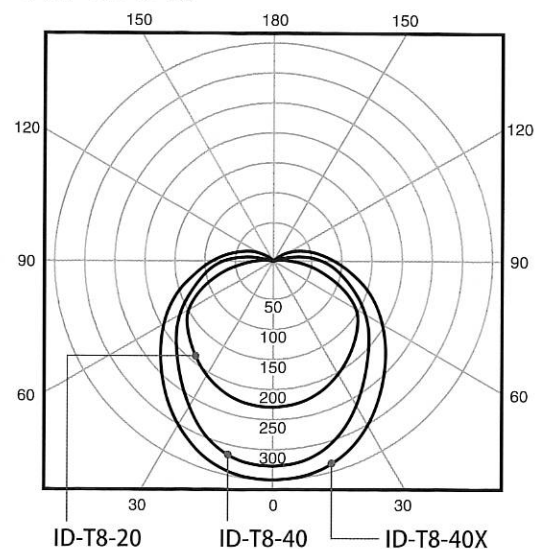

〈分布図〉

代理店

アイエスケ-株式会社

TEL: 072-871-8800 FAX: 072-871-8922

〒574-0024 大阪府大東市灰塚6丁目3-10
ホームページ <http://www.akalook-isk.co.jp>

アイエスケ-製品は品質向上等のため外観・仕様など予告なく変更することがありますので御了承ください。