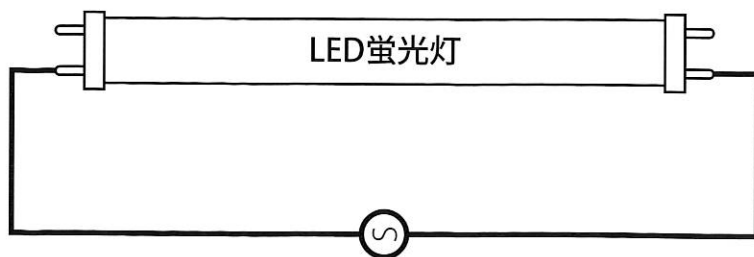

〈配線図〉

・AC電源に直引き工事できます。(90v~240v)
※当社にて取り付け施工工事致します。