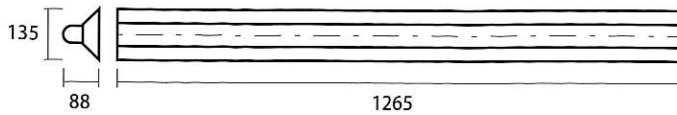

照明器具

●逆富士タイプ

シングル(F-401)