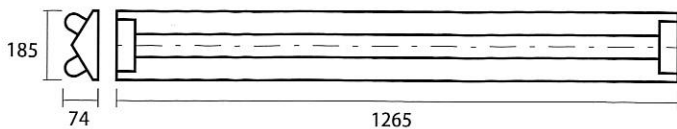

ダブル(F-402)