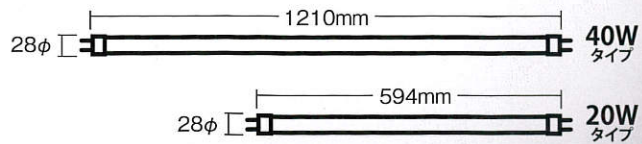

## 直管形LED蛍光灯

照射角度を  
**180°**  
変えられる!  
※ID-T8-40Xのみ

- 電気料金約**50%**削減
- CO<sup>2</sup>排出量約**50%**削減
- **40,000**時間の長寿命
- **パワーLED**使用で明るい
- 電圧フリー **90~240V**
- **カンタン**な施工工事  
※当社にて取り付け施工工事致します。

## 〈仕様〉

	20W	40W	40W(明るいタイプ)
品番	ID-T8-20	ID-T8-40	ID-T8-40X
入力電力		AC90v~240v	
消費電力	10w	20w	24w
寿命		40,000時間	
照射角度		140°	
ソケット口金		G13	
色温度		6000K(昼光色)	
照度(2m)	200lux	350lux	450lux
全光速	800lm	1700lm	2100lm
使用温度		-20℃~45℃	
重量	約200g	約400g	
サイズ	φ28×594	φ28×1210	
カバーの素材		ポリカーボネート	
放熱版		アルミ	
保証期間		2年間	
価格		オープン価格	