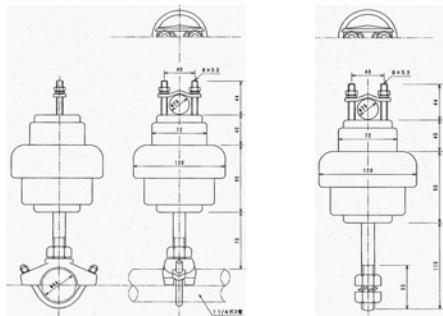

屋外支持碍子

丸線の径、銅帯の幅と厚さ、取付方法をご確認ください。

SP60MP SP60MA
26φまで

SPK60MP/36 SPK60MA/36
36φまで

SB60PM
下向用

SPK60-P SPK60-A
K型バー碍子

垂直クランプ

品番	バー幅
PK-A2/18	50mm
PK-A3/18	75mm
PK-A4/18	100mm
PK-AS5/18	125mm
PK-A6/18	150mm
PK-AS8/18	200mm

* 厚さ42mmあります。
* 両真鍮あります。

SNNK60-P
K型バー碍子 耐塩型

带状水平クランプ

品番	バー幅
PDI-SS2	50mm
PDI-SS3	75mm
PDI-SS4	100mm

* 全品両真鍮です。

四角水平クランプ

品番	バー幅
PDI-HS2	50mm
PDI-HS3	75mm
PDI-HS4	100mm

* 全品両真鍮です。

* どの組み合わせも可能です。

SNN60MP SNN60MA
耐塩型

SPH60-P/18
H型バー碍子

品番	バー幅
PH-A2	50mm
PH-A3	75mm
PH-A4	100mm
PDH-AS5	125mm
PH-A6	150mm