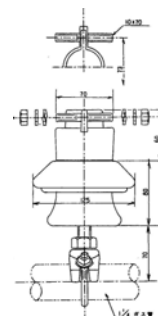

屋外支持碍子

丸線の径、銅帯の幅と厚さ、取付方法をご確認ください。

SP60MP SP60MA
26φまで

SPK60MP/36 SPK60MA/36
36φまで

SB60PM
下向用

SPK60-P SPK60-A
K型バー碍子

垂直クランプ

品番	バー幅
PK-A2/18	50mm
PK-A3/18	75mm
PK-A4/18	100mm
PK-AS5/18	125mm
PK-A6/18	150mm
PK-AS8/18	200mm

* 厚さ42mmあります。
* 両真鍮あります。

SNNK60-P
K型バー碍子 耐塩型

带状水平クランプ

品番	バー幅
PDI-SS2	50mm
PDI-SS3	75mm
PDI-SS4	100mm

* 全品両真鍮です。

四角水平クランプ

品番	バー幅
PDI-HS2	50mm
PDI-HS3	75mm
PDI-HS4	100mm

* 全品両真鍮です。

* どの組み合わせも可能です。

SNN60MP SNN60MA
耐塩型

SPH60-P/18
H型バー碍子

品番	バー幅
PH-A2	50mm
PH-A3	75mm
PH-A4	100mm
PDH-AS5	125mm
PH-A6	150mm