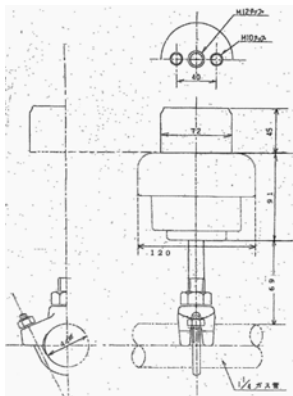

屋外支持碍子

丸線の径、銅帯の幅と厚さ、取付方法をご確認ください。

SP60MP SP60MA
26φまで

SPK60MP/36 SPK60MA/36
36φまで

SB60PM
下向用

SPK60-P SPK60-A
K型バー碍子

垂直クランプ

品番	バー幅
PK-A2/18	50mm
PK-A3/18	75mm
PK-A4/18	100mm
PK-AS5/18	125mm
PK-A6/18	150mm
PK-AS8/18	200mm

* 厚さ42mmあります。
* 両真鍮あります。

SNNK60-P
K型バー碍子 耐塩型

带状水平クランプ

品番	バー幅
PDI-SS2	50mm
PDI-SS3	75mm
PDI-SS4	100mm

* 全品両真鍮です。

四角水平クランプ

品番	バー幅
PDI-HS2	50mm
PDI-HS3	75mm
PDI-HS4	100mm

* 全品両真鍮です。

* どの組み合わせも可能です。

SNN60MP SNN60MA
耐塩型

SPH60-P/18
H型バー碍子

品番	バー幅
PH-A2	50mm
PH-A3	75mm
PH-A4	100mm
PDH-AS5	125mm
PH-A6	150mm