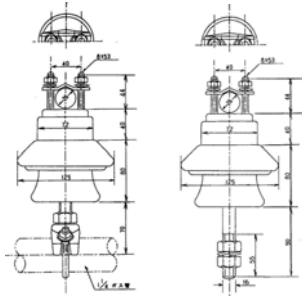

屋外支持碍子

丸線の径、銅帯の幅と厚さ、取付方法をご確認ください。

SP60MP SP60MA
26φまで

SPK60MP/36 SPK60MA/36
36φまで

SB60PM
下向用

SPK60-P SPK60-A
K型バー碍子

垂直クランプ

品番	バー幅
PK-A2/18	50mm
PK-A3/18	75mm
PK-A4/18	100mm
PK-AS5/18	125mm
PK-A6/18	150mm
PK-AS8/18	200mm

* 厚さ42mmあります。
* 両真鍮あります。

SNNK60-P
K型バー碍子 耐塩型

带状水平クランプ

品番	バー幅
PDI-SS2	50mm
PDI-SS3	75mm
PDI-SS4	100mm

* 全品両真鍮です。

四角水平クランプ

品番	バー幅
PDI-HS2	50mm
PDI-HS3	75mm
PDI-HS4	100mm

* 全品両真鍮です。

* どの組み合わせも可能です。

SNN60MP SNN60MA
耐塩型

SPH60-P/18
H型バー碍子

品番	バー幅
PH-A2	50mm
PH-A3	75mm
PH-A4	100mm
PDH-AS5	125mm
PH-A6	150mm