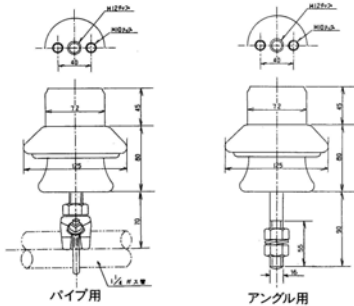

屋外支持碍子

丸線の径、銅帯の幅と厚さ、取付方法をご確認ください。

SP60MP SP60MA
26φまで

SPK60MP/36 SPK60MA/36
36φまで

SB60PM
下向用

SPK60-P SPK60-A
K型バー碍子

垂直クランプ

品番	バー幅
PK-A2/18	50mm
PK-A3/18	75mm
PK-A4/18	100mm
PK-AS5/18	125mm
PK-A6/18	150mm
PK-AS8/18	200mm

* 厚さ42mmあります。
* 両真鍮あります。

SNNK60-P
K型バー碍子 耐塩型

带状水平クランプ

品番	バー幅
PDI-SS2	50mm
PDI-SS3	75mm
PDI-SS4	100mm

* 全品両真鍮です。

四角水平クランプ

品番	バー幅
PDI-HS2	50mm
PDI-HS3	75mm
PDI-HS4	100mm

* 全品両真鍮です。

* どの組み合わせも可能です。

SNN60MP SNN60MA
耐塩型

SPH60-P/18
H型バー碍子

品番	バー幅
PH-A2	50mm
PH-A3	75mm
PH-A4	100mm
PDH-AS5	125mm
PH-A6	150mm