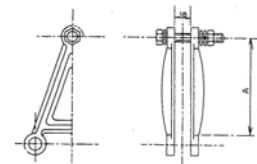

屋外支持碍子

丸線の径、銅帯の幅と厚さ、取付方法をご確認ください。

SP60MP SP60MA
26φまで

SPK60MP/36 SPK60MA/36
36φまで

SB60PM
下向用

SPK60-P SPK60-A
K型バー碍子

垂直クランプ

品番	バー幅
PK-A2/18	50mm
PK-A3/18	75mm
PK-A4/18	100mm
PK-AS5/18	125mm
PK-A6/18	150mm
PK-AS8/18	200mm

* 厚さ42mmあります。
* 両真鍮あります。

SNNK60-P
K型バー碍子 耐塩型

带状水平クランプ

品番	バー幅
PDI-SS2	50mm
PDI-SS3	75mm
PDI-SS4	100mm

* 全品両真鍮です。

四角水平クランプ

品番	バー幅
PDI-HS2	50mm
PDI-HS3	75mm
PDI-HS4	100mm

* 全品両真鍮です。

* どの組み合わせも可能です。

SNN60MP SNN60MA
耐塩型

SPH60-P/18
H型バー碍子

品番	バー幅
PH-A2	50mm
PH-A3	75mm
PH-A4	100mm
PDH-AS5	125mm
PH-A6	150mm