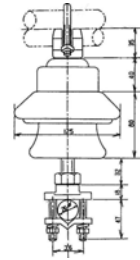

屋外支持碍子

丸線の径、銅帯の幅と厚さ、取付方法をご確認ください。

SP60MP SP60MA
26φまで

SPK60MP/36 SPK60MA/36
36φまで

SB60PM
下向用

SPK60-P SPK60-A
K型バー碍子

垂直クランプ

品番	バー幅
PK-A2/18	50mm
PK-A3/18	75mm
PK-A4/18	100mm
PK-AS5/18	125mm
PK-A6/18	150mm
PK-AS8/18	200mm

* 厚さ42mmあります。
* 両真鍮あります。

SNNK60-P
K型バー碍子 耐塩型

带状水平クランプ

品番	バー幅
PDI-SS2	50mm
PDI-SS3	75mm
PDI-SS4	100mm

* 全品両真鍮です。

四角水平クランプ

品番	バー幅
PDI-HS2	50mm
PDI-HS3	75mm
PDI-HS4	100mm

* 全品両真鍮です。

* どの組み合わせも可能です。

SNN60MP SNN60MA
耐塩型

SPH60-P/18
H型バー碍子

品番	バー幅
PH-A2	50mm
PH-A3	75mm
PH-A4	100mm
PDH-AS5	125mm
PH-A6	150mm