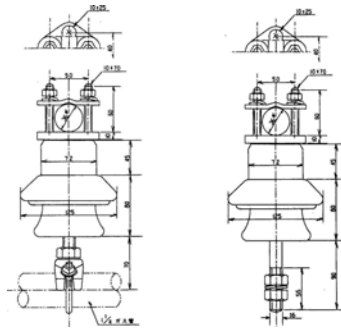

屋外支持碍子

丸線の径、銅帯の幅と厚さ、取付方法をご確認ください。

SP60MP SP60MA
26φまで

SPK60MP/36 SPK60MA/36
36φまで

SB60PM
下向用

SPK60-P SPK60-A
K型バー碍子

垂直クランプ

品番	バー幅
PK-A2/18	50mm
PK-A3/18	75mm
PK-A4/18	100mm
PK-AS5/18	125mm
PK-A6/18	150mm
PK-AS8/18	200mm

* 厚さ42mmあります。
* 両真鍮あります。

SNNK60-P
K型バー碍子 耐塩型

带状水平クランプ

品番	バー幅
PDI-SS2	50mm
PDI-SS3	75mm
PDI-SS4	100mm

* 全品両真鍮です。

四角水平クランプ

品番	バー幅
PDI-HS2	50mm
PDI-HS3	75mm
PDI-HS4	100mm

* 全品両真鍮です。

* どの組み合わせも可能です。

SNN60MP SNN60MA
耐塩型

SPH60-P/18
H型バー碍子

品番	バー幅
PH-A2	50mm
PH-A3	75mm
PH-A4	100mm
PDH-AS5	125mm
PH-A6	150mm