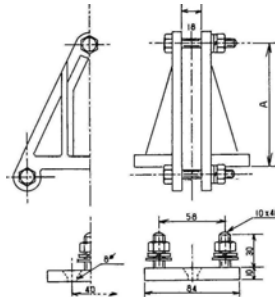

屋外支持碍子

丸線の径、銅帯の幅と厚さ、取付方法をご確認ください。

SP60MP SP60MA
26φまで

SPK60MP/36 SPK60MA/36
36φまで

SB60PM
下向用

SPK60-P SPK60-A
K型バー碍子

垂直クランプ

品番	バー幅
PK-A2/18	50mm
PK-A3/18	75mm
PK-A4/18	100mm
PK-AS5/18	125mm
PK-A6/18	150mm
PK-AS8/18	200mm

* 厚さ42mmあります。
* 両真鍮あります。

SNNK60-P
K型バー碍子 耐塩型

带状水平クランプ

品番	バー幅
PDI-SS2	50mm
PDI-SS3	75mm
PDI-SS4	100mm

* 全品両真鍮です。

四角水平クランプ

品番	バー幅
PDI-HS2	50mm
PDI-HS3	75mm
PDI-HS4	100mm

* 全品両真鍮です。

* どの組み合わせも可能です。

SNN60MP SNN60MA
耐塩型

SPH60-P/18
H型バー碍子

品番	バー幅
PH-A2	50mm
PH-A3	75mm
PH-A4	100mm
PDH-AS5	125mm
PH-A6	150mm