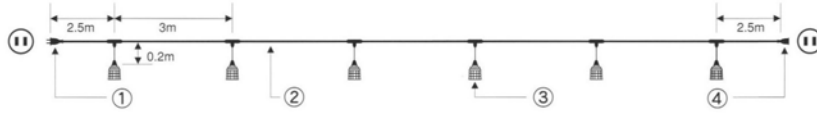

分岐ケーブル 照明用、照明・電源兼用

T1
タイプ

照明専用 / 母線VCT2.0[□]×2C

T1-20-6
20m

①	②	③	④
防水プラグ (125V2P15A) 一体成型品	VCT 2.0 [□] ×2C	・ VCT 1.25 [□] ×2C 0.2mm ・ E-26ゴム防水ソケット ・ 100R-Y(白)ガード付	防水コネクターボディ (125V2P15A) 一体成型品

T2
タイプ

照明・電源兼用 / 母線VCT2.0[□]×3C

T3
タイプ

照明・電源兼用 / 母線VCT3.5[□]×3C

T2-7-2
T3-7-2
20m

①	②	③	④	⑤
防水プラグ (125V2P15AE) 一体成型品	・ VCT 2.0 [□] ×3C (T2タイプ) ・ VCT 3.5 [□] ×3C (T3タイプ)	防水コネクターボディ (125V2P15AE) 一体成型品	・ VCT 1.25 [□] ×2C 0.2mm ・ E-26ゴム防水ソケット ・ 100R-Y(白)ガード付	防水コネクターボディ (125V2P15AE) 一体成型品