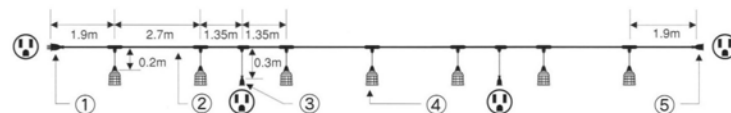

分岐ケーブル 照明用、照明・電源兼用

T1
タイプ

照明専用 / 母線VCT2.0[□]×2C

T1-20-6
20m

①	②	③	④
防水プラグ (125V2P15A) 一体成型品	VCT 2.0 [□] ×2C	・ VCT 1.25 [□] ×2C 0.2mm ・ E-26ゴム防水ソケット ・ 100R-Y(白)ガード付	防水コネクターボディ (125V2P15A) 一体成型品

T2
タイプ

照明・電源兼用 / 母線VCT2.0[□]×3C

T3
タイプ

照明・電源兼用 / 母線VCT3.5[□]×3C

T2-7-2
T3-7-2
20m

①	②	③	④	⑤
防水プラグ (125V2P15AE) 一体成型品	・ VCT 2.0 [□] ×3C (T2タイプ) ・ VCT 3.5 [□] ×3C (T3タイプ)	防水コネクターボディ (125V2P15AE) 一体成型品	・ VCT 1.25 [□] ×2C 0.2mm ・ E-26ゴム防水ソケット ・ 100R-Y(白)ガード付	防水コネクターボディ (125V2P15AE) 一体成型品