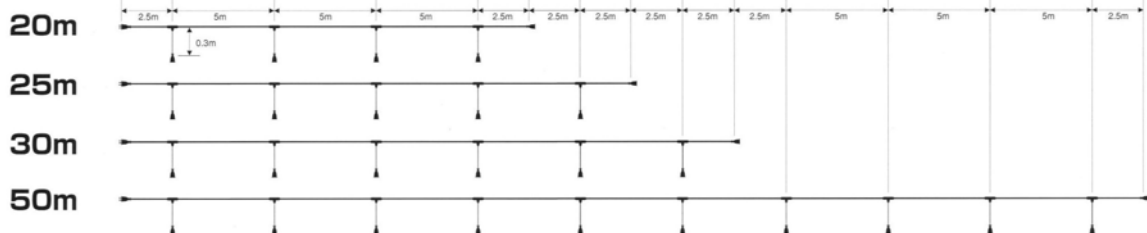

* 上記は一例です。

詳しくはお問い合わせください。

* 特注製作承ります。