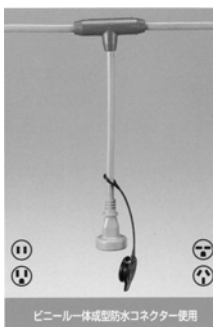

分岐ケーブル 照明用、照明・電源兼用

T1
タイプ

照明専用 / 母線VCT2.0[□]×2C

T1-20-6
20m

①	②	③	④
防水プラグ (125V2P15A) 一体成型品	VCT 2.0 [□] ×2C	・ VCT 1.25 [□] ×2C 0.2mm ・ E-26ゴム防水ソケット ・ 100R-Y(白)ガード付	防水コネクターボディ (125V2P15A) 一体成型品

T2
タイプ

照明・電源兼用 / 母線VCT2.0[□]×3C

T3
タイプ

照明・電源兼用 / 母線VCT3.5[□]×3C

T2-7-2
T3-7-2
20m

①	②	③	④	⑤
防水プラグ (125V2P15AE) 一体成型品	・ VCT 2.0 [□] ×3C (T2タイプ) ・ VCT 3.5 [□] ×3C (T3タイプ)	防水コネクターボディ (125V2P15AE) 一体成型品	・ VCT 1.25 [□] ×2C 0.2mm ・ E-26ゴム防水ソケット ・ 100R-Y(白)ガード付	防水コネクターボディ (125V2P15AE) 一体成型品

分岐ケーブル 電源用

MTC
タイプ

☹ ☹ 低コスト・軽量を追求した、防水ビニール一体成型タイプ

TC
タイプ

☹ ☹ ☹ 取り換え簡単! 防水ゴムコネクタータイプ

* 上記は一例です。

詳しくはお問い合わせください。

* 特注製作承ります。