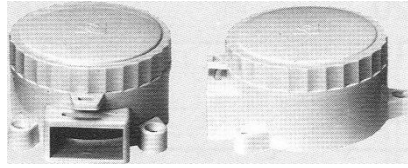

# その他配線材料

屋内ジョイントボックス

屋外ジョイントボックス

品番	仕様	品名
JB-1	屋内	丸型 中
JB-2		丸型 大
JB-3		角型 中
JB-4		角型 大
JB-5	屋外	中型
JB-6		大型

Aステップル

Bステップル

5C2Vステップル

コードクチ

品番	容量
D-1KW	1KW
D-2KW	2KW

・ニクロム線と電線を繋ぐ  
接続部品です。

ピンサドル

品番	適用電線
PS-1	DV 1.2×2C
PS-2	同軸 5C 2C
PS-3	VA1.6(2.0)×2C
PS-4	VA2.6×2C VA1.6×3C
PS-5	VA2.0×3C VA2.6×3C

磁器製コンセント