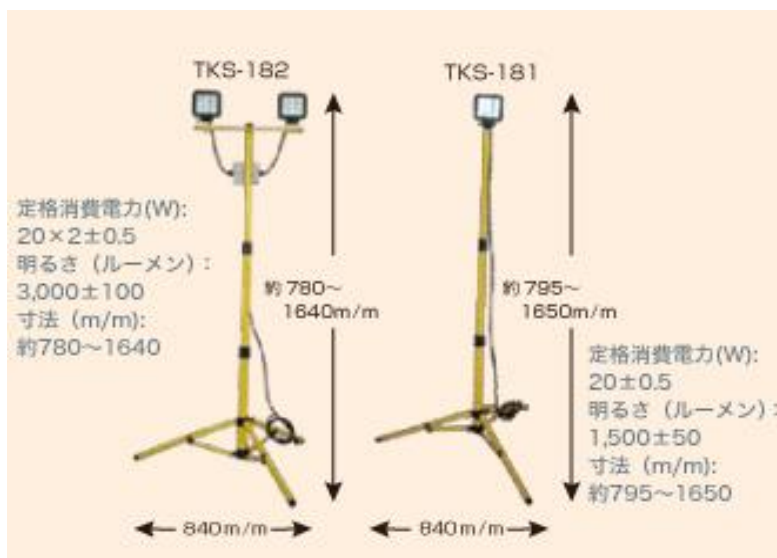

LED投光器

IP65 本体:アルミダイキャスト

品番	コード長	ランプ
TK-LED200	0.3m	TK-LED180N
TK-LED205	5m	"
TK-LED205E	5m	"
TK-LED210	10m	"
TK-LED210E	10m	"

IP65 本体:アルミダイキャスト

品番	コード長	ランプ
TK-LED500	0.3m	TK-LED450N
TK-LED505	5m	"
TK-LED510	10m	"
TK-LED505E	5m	"
TK-LED510E	10m	"

消費電力: 18~20W
 定格電圧: AC100~240V
 全光束: 1300~1400lm
 口金: E26
 寸法: φ120×H160mm

TK-LED180N

消費電力: 50W±0.5
 定格電圧: AC100~240V
 全光束: 3900lm±200
 口金: E39
 寸法: φ140×H220mm

TK-LED450N

定格消費電力(W):
20×2±0.5
明るさ(ルーメン):
3,000±100
寸法(m/m):
約780~1640

約780~
1640m/m

約795~
1650m/m

定格消費電力(W):
20±0.5
明るさ(ルーメン):
1,500±50
寸法(m/m):
約795~1650

IP68 コード長3m 定格電圧:100~220V

LED万能ライト TK-CL070

定格電圧: AC100V
 消費電力: 7W
 コード長: 5m
 全光束: 570lm

工場扇

HX-450A
高さ:111~130cm
アルミ羽根 45cm

HX-450
高さ:111~130cm
プラスチック羽根 45cm

HX-450ZP
高さ:123~134cm
プラスチック羽根 45cm

HX-450AZP
高さ:123~134cm
アルミ羽根 45cm

HX-500
高さ:120~140cm
アルミ羽根 50cm

HX-500A
高さ:132~151cm
アルミ羽根
オレンジ塗装 50cm

HX-600A
高さ:139~155cm
アルミ羽根
オレンジ塗装 60cm