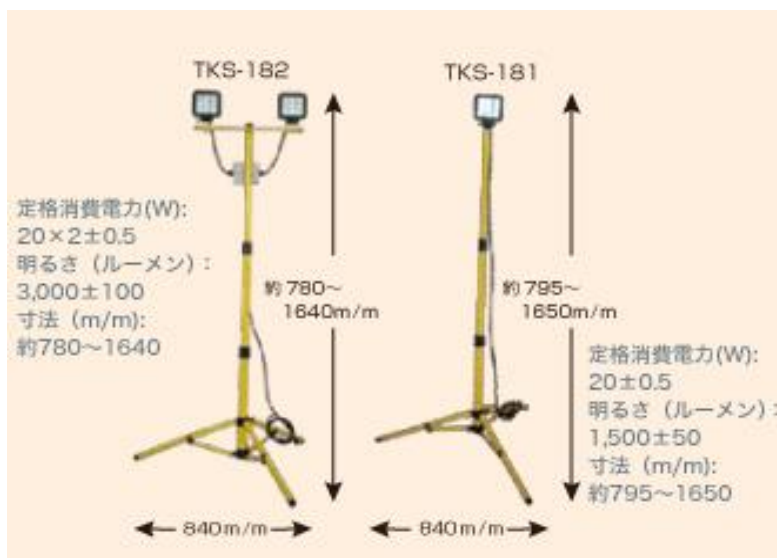

# LED投光器

IP65 本体:アルミダイキャスト

品番	コード長	ランプ
TK-LED200	0.3m	TK-LED180N
TK-LED205	5m	"
TK-LED205E	5m	"
TK-LED210	10m	"
TK-LED210E	10m	"

IP65 本体:アルミダイキャスト

品番	コード長	ランプ
TK-LED500	0.3m	TK-LED450N
TK-LED505	5m	"
TK-LED510	10m	"
TK-LED505E	5m	"
TK-LED510E	10m	"

消費電力: 18~20W  
 定格電圧: AC100~240V  
 全光束: 1300~1400lm  
 口金: E26  
 寸法:  $\phi 120 \times H160$ mm

TK-LED180N

消費電力: 50W $\pm$ 0.5  
 定格電圧: AC100~240V  
 全光束: 3900lm $\pm$ 200  
 口金: E39  
 寸法:  $\phi 140 \times H220$ mm

TK-LED450N

定格消費電力(W):  
20 $\times$ 2 $\pm$ 0.5  
 明るさ(ルーメン):  
3,000 $\pm$ 100  
 寸法(m/m):  
約780~1640

約780~  
1640m/m

約795~  
1650m/m

定格消費電力(W):  
20 $\pm$ 0.5  
 明るさ(ルーメン):  
1,500 $\pm$ 50  
 寸法(m/m):  
約795~1650

IP68 コード長3m 定格電圧:100~220V

LED万能ライト TK-CL070

定格電圧: AC100V  
 消費電力: 7W  
 コード長: 5m  
 全光束: 570lm