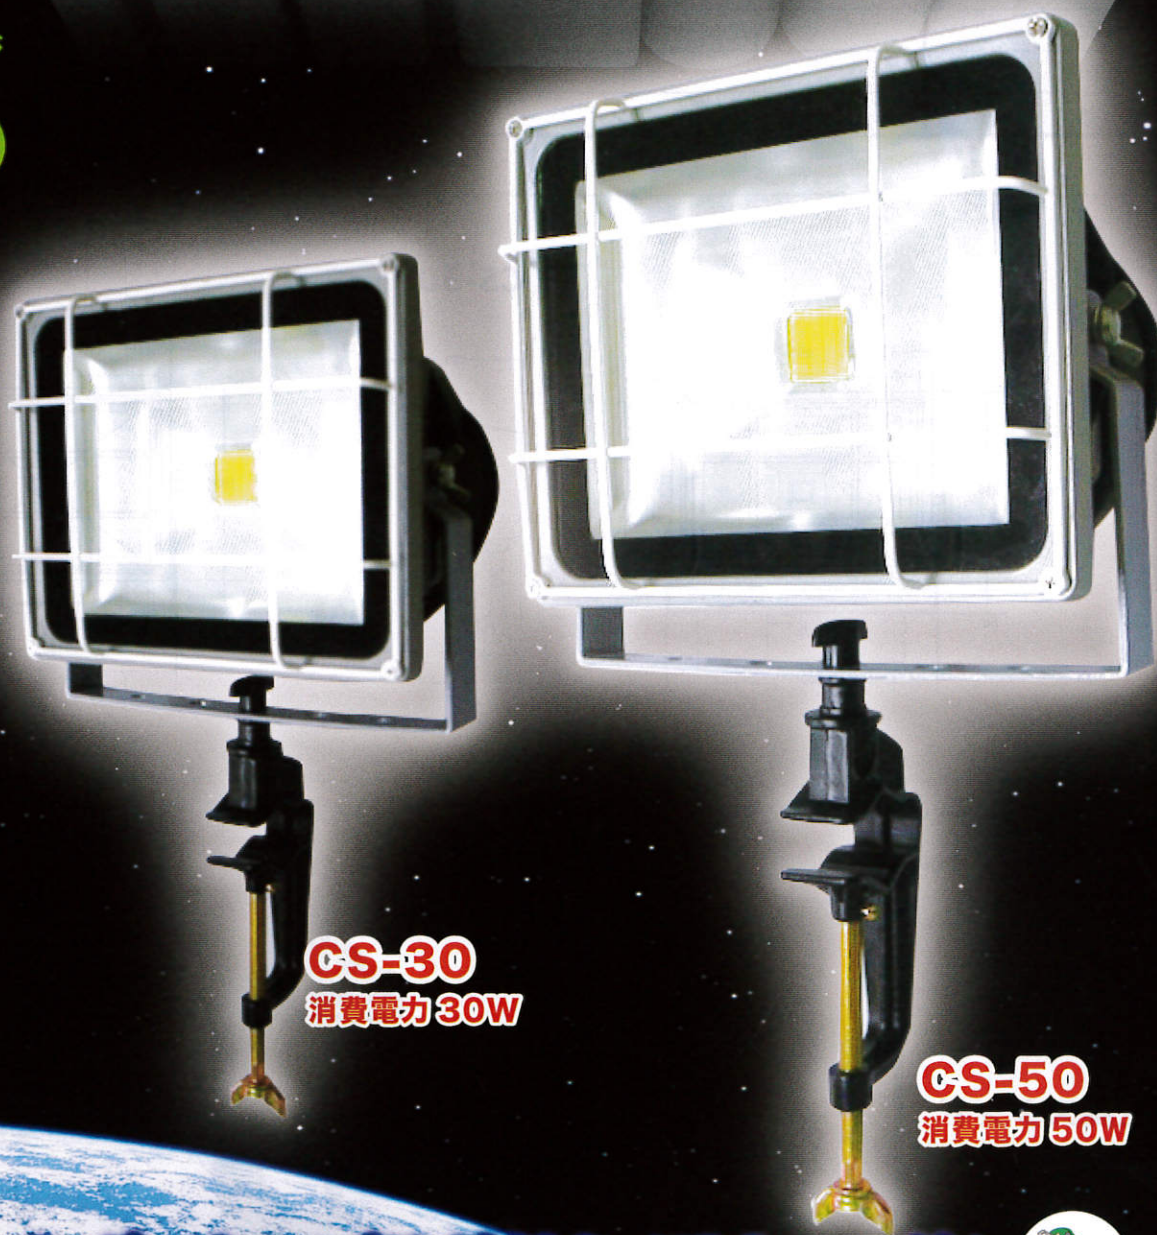

## 投光器 LED

チャレンジ  
25

**CS-30**  
消費電力30W

**CS-50**  
消費電力50W

- ポッキンプラグ付き (5M コード)
- ガード&万力セット
- 防水規格 IP65
- 防塵・防雨型

# 〈仕様表〉

防塵・防雨型

| 品番    | CS-30          | CS-50          |
|-------|----------------|----------------|
| 定格電圧  | AC90~265V      | AC90~265V      |
| 定格周波数 | 50/60Hz        | 50/60Hz        |
| 消費電力  | 30W            | 50W            |
| 照射角度  | 150度           | 150度           |
| 全光束   | 3300lm         | 5300lm         |
| 照度1m  | 940lx昼光色       | 1780lx昼光色      |
| 寿命    | 40000時間        | 40000時間        |
| 重量    | 2.5kg          | 3.8kg          |
| サイズ   | W255xH205xD126 | W300xH260xD147 |
| 保証    | 一年間            | 一年間            |
| 価格    | オープン           | オープン           |

# 〈オプション〉

1灯式三脚スタンド  
TKS-20

高さ 1285~2285  
幅 950

T-01 強力万力  
最大70mm 重量600g