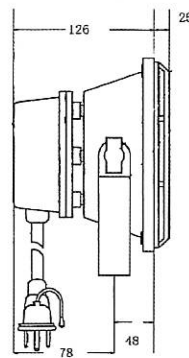

# 〈仕様表〉

防塵・防雨型

| 品番    | CS-30          | CS-50          |
|-------|----------------|----------------|
| 定格電圧  | AC90~265V      | AC90~265V      |
| 定格周波数 | 50/60Hz        | 50/60Hz        |
| 消費電力  | 30W            | 50W            |
| 照射角度  | 150度           | 150度           |
| 全光束   | 3300lm         | 5300lm         |
| 照度1m  | 940lx昼光色       | 1780lx昼光色      |
| 寿命    | 40000時間        | 40000時間        |
| 重量    | 2.5kg          | 3.8kg          |
| サイズ   | W255xH205xD126 | W300xH260xD147 |
| 保証    | 一年間            | 一年間            |
| 価格    | オープン           | オープン           |

# 〈サイズ〉

CS-50

CS-30