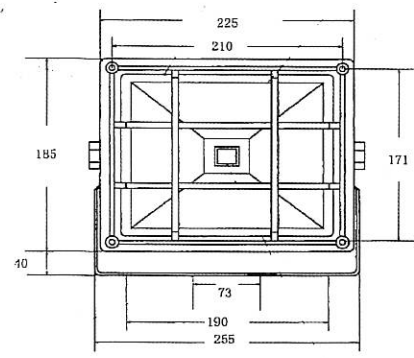

# 〈仕様表〉

防塵・防雨型

| 品番    | CS-30          | CS-50          |
|-------|----------------|----------------|
| 定格電圧  | AC90~265V      | AC90~265V      |
| 定格周波数 | 50/60Hz        | 50/60Hz        |
| 消費電力  | 30W            | 50W            |
| 照射角度  | 150度           | 150度           |
| 全光束   | 3300lm         | 5300lm         |
| 照度1m  | 940lx昼光色       | 1780lx昼光色      |
| 寿命    | 40000時間        | 40000時間        |
| 重量    | 2.5kg          | 3.8kg          |
| サイズ   | W255xH205xD126 | W300xH260xD147 |
| 保証    | 一年間            | 一年間            |
| 価格    | オープン           | オープン           |

# 〈サイズ〉

CS-50

CS-30