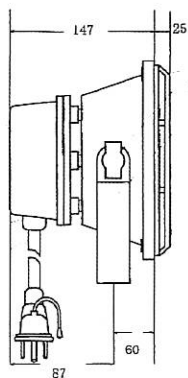

## 投光器 LED

チャレンジ  
25

**CS-30**  
消費電力30W

**CS-50**  
消費電力50W

- ポッキンプラグ付き (5M コード)
- ガード&万力セット
- 防水規格 IP65
- 防塵・防雨型

# 〈仕様表〉

防塵・防雨型

| 品番    | CS-30          | CS-50          |
|-------|----------------|----------------|
| 定格電圧  | AC90~265V      | AC90~265V      |
| 定格周波数 | 50/60Hz        | 50/60Hz        |
| 消費電力  | 30W            | 50W            |
| 照射角度  | 150度           | 150度           |
| 全光束   | 3300lm         | 5300lm         |
| 照度1m  | 940lx昼光色       | 1780lx昼光色      |
| 寿命    | 40000時間        | 40000時間        |
| 重量    | 2.5kg          | 3.8kg          |
| サイズ   | W255xH205xD126 | W300xH260xD147 |
| 保証    | 一年間            | 一年間            |
| 価格    | オープン           | オープン           |

# 〈サイズ〉

CS-50

CS-30