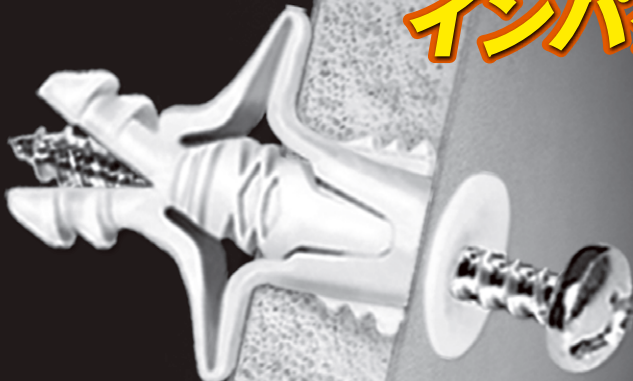

中空壁
石膏ボード用

トリプルグリップ

インパクトドライバ使用可能!

石膏ボード全種対応

9.5mm 12.5mm 15.0mm

万能プラグで簡単施工!

コンクリート、ALC、木材にも使用可能

※適応板厚は8.5mm以上としてください。

3つの 保持力!

30
本入

色:グレー

品番 **TG-#8-P30**

使用ビス長さ **30mm+取付物厚**

使用ビス径 **3.5~4.5 mm** 穿孔径 **6.0 mm**
プラスチック製

■施工方法

所定の径で穿孔。

トリプルグリップを穴に挿入。
※入りにくい場合はハンマーで軽くたたいてください。

取付物の上から所定のビスで締め付ける。

頭部までねじが入った後、更にねじを5回転させ施工完了。

店頭で目を引く
吊り下げ
ディスプレイ

TG-#8-P30は
ディスプレイセット品です。
ご用命は6パック単位にて
承ります。

ディスプレイ 6パック掛け