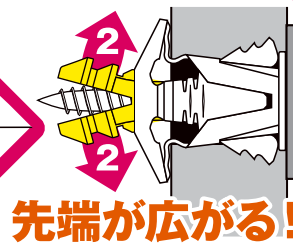

中空壁
石膏ボード用

トリプルグリップ

インパクトドライバ使用可能!

石膏ボード全種対応

9.5mm 12.5mm 15.0mm

万能プラグで簡単施工!

コンクリート、ALC、木材にも使用可能

※適応板厚は8.5mm以上としてください。

3つの 保持力!

30
本入

色:グレー

品番 **TG-#8-P30**

使用ビス長さ **30mm+取付物厚**

使用ビス径 **3.5~4.5 mm** 穿孔径 **6.0 mm**
プラスチック製

■施工方法

所定の径で穿孔。

トリプルグリップを穴に挿入。
※入りにくい場合はハンマーで軽くたたいてください。

取付物の上から所定のビスで締め付ける。

頭部までねじが入った後、更にねじを5回転させ施工完了。

店頭で目を引く
吊り下げ
ディスプレイ

TG-#8-P30は
ディスプレイセット品です。
ご用命は6パック単位にて
承ります。

ディスプレイ 6パック掛け