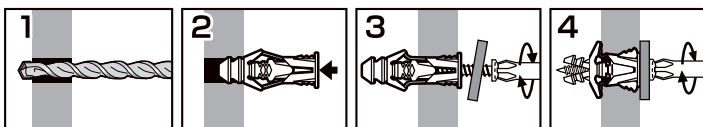

3つの 保持力!

30
本入

色:グレー

品番 **TG-#8-P30**

使用ビス長さ **30mm+取付物厚**

使用ビス径 **3.5~4.5 mm** 穿孔径 **6.0 mm**
プラスチック製

■施工方法

所定の径で穿孔。

トリプルグリップを穴に挿入。
※入りにくい場合はハンマーで軽くたたいてください。

取付物の上から所定のビスで締め付ける。

頭部までねじが入った後、更にねじを5回転させ施工完了。

店頭で目を引く
吊り下げ
ディスプレイ

TG-#8-P30は
ディスプレイセット品です。
ご用命は6パック単位にて
承ります。

ディスプレイ 6パック掛け