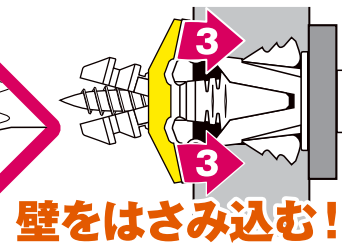

中空壁
石膏ボード用

トリプルグリップ

インパクトドライバ使用可能!

石膏ボード全種対応

9.5mm 12.5mm 15.0mm

万能プラグで簡単施工!

コンクリート、ALC、木材にも使用可能

※適応板厚は8.5mm以上としてください。

3つの 保持力!

30
本入

色:グレー

品番 **TG-#8-P30**

使用ビス長さ **30mm+取付物厚**

使用ビス径 **3.5~4.5 mm** 穿孔径 **6.0 mm**
プラスチック製

■施工方法

所定の径で穿孔。

トリプルグリップを穴に挿入。
※入りにくい場合はハンマーで軽くたたいてください。

取付物の上から所定のビスで締め付ける。

頭部までねじが入った後、更にねじを5回転させ施工完了。

店頭で目を引く
吊り下げ
ディスプレイ

TG-#8-P30は
ディスプレイセット品です。
ご用命は6パック単位にて
承ります。

ディスプレイ 6パック掛け