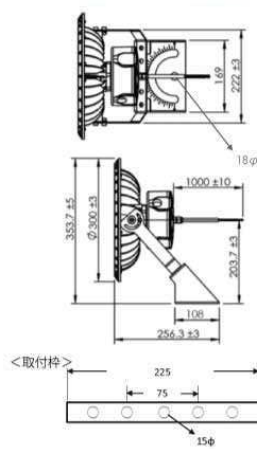

形式・型番	GPR-750
定格入力電力(V)	AC100~260
消費電力(W)	155
サイズ	353×256
全光束(lm)	20200
色温度(k)	4000
重量(kg)	3
防水規格	IP65
発光角度	100
演色評価数	Ra80
材質	アルミマグネシウム合金
使用環境温度	-25℃~46℃
定価	オープン

形式・型番	GPR-1000
定格入力電力(V)	AC100~260
消費電力(W)	210
サイズ	370×318
全光束(lm)	27300
色温度(k)	4000
重量(kg)	5.5
防水規格	IP65
発光角度	100
演色評価数	Ra80
材質	アルミマグネシウム合金
使用環境温度	-25℃~46℃
定価	オープン

《配光曲線図》

GPR-500

GPR-750

GPR-1000

《サイズ》

GPR-500

GPR-750

GPR-1000