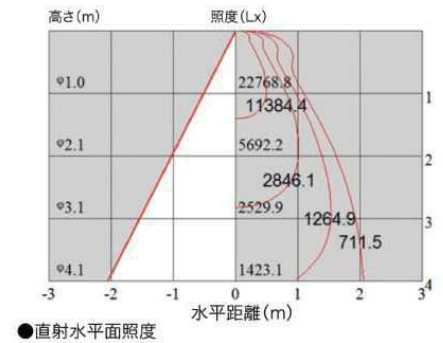

《配光曲線図》

GPR-500

GPR-750

GPR-1000

《サイズ》

GPR-500

GPR-750

GPR-1000