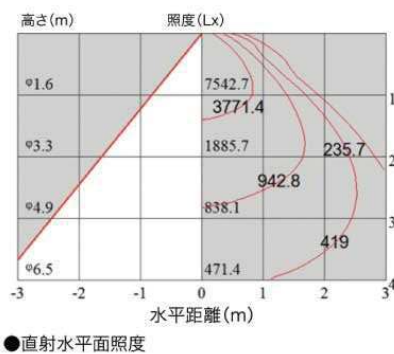

AKALOOK LED パワーライト II

《仕様書》

形式・型番	GPR-500
定格入力電力(V)	AC100~260
消費電力(W)	100
サイズ	328×258
全光束(lm)	13000
色温度(k)	4000
重量(kg)	1.8
防水規格	IP65
発光角度	100
演色評価数	Ra80
材質	アルミマグネシウム合金
使用環境温度	-25℃~46℃
定価	オープン

形式・型番	GPR-750
定格入力電力(V)	AC100~260
消費電力(W)	155
サイズ	353×256
全光束(lm)	20200
色温度(k)	4000
重量(kg)	3
防水規格	IP65
発光角度	100
演色評価数	Ra80
材質	アルミマグネシウム合金
使用環境温度	-25℃~46℃
定価	オープン

形式・型番	GPR-1000
定格入力電力(V)	AC100~260
消費電力(W)	210
サイズ	370×318
全光束(lm)	27300
色温度(k)	4000
重量(kg)	5.5
防水規格	IP65
発光角度	100
演色評価数	Ra80
材質	アルミマグネシウム合金
使用環境温度	-25℃~46℃
定価	オープン

《配光曲線図》

GPR-500

GPR-750

GPR-1000

《サイズ》

GPR-500

GPR-750

GPR-1000

アイエスケー株式会社

TEL:072-871-8800 FAX:072-871-8922

〒574-0024 大阪府大東市灰塚 6丁目 3-10

ホームページ <http://www.akalook-isk.co.jp>

アイエスケー株式会社製品は品質向上のため外観・仕様など予告なく変更することがありますので御了承ください。

代理店