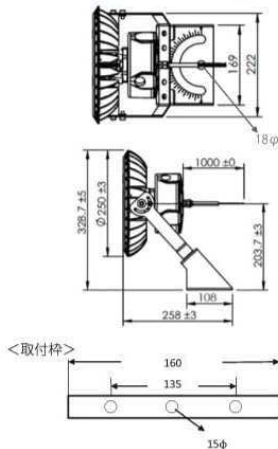

形式・型番	GPR-750
定格入力電力(V)	AC100~260
消費電力(W)	155
サイズ	353×256
全光束(lm)	20200
色温度(k)	4000
重量(kg)	3
防水規格	IP65
発光角度	100
演色評価数	Ra80
材質	アルミマグネシウム合金
使用環境温度	-25℃~46℃
定価	オープン

形式・型番	GPR-1000
定格入力電力(V)	AC100~260
消費電力(W)	210
サイズ	370×318
全光束(lm)	27300
色温度(k)	4000
重量(kg)	5.5
防水規格	IP65
発光角度	100
演色評価数	Ra80
材質	アルミマグネシウム合金
使用環境温度	-25℃~46℃
定価	オープン

《配光曲線図》

GPR-500

GPR-750

GPR-1000

《サイズ》

GPR-500

GPR-750

GPR-1000