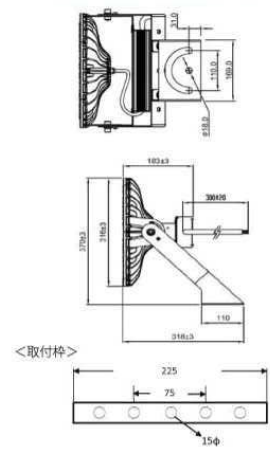

形式・型番	GPR-750
定格入力電力(V)	AC100~260
消費電力(W)	155
サイズ	353×256
全光束(lm)	20200
色温度(k)	4000
重量(kg)	3
防水規格	IP65
発光角度	100
演色評価数	Ra80
材質	アルミマグネシウム合金
使用環境温度	-25℃~46℃
定価	オープン

形式・型番	GPR-1000
定格入力電力(V)	AC100~260
消費電力(W)	210
サイズ	370×318
全光束(lm)	27300
色温度(k)	4000
重量(kg)	5.5
防水規格	IP65
発光角度	100
演色評価数	Ra80
材質	アルミマグネシウム合金
使用環境温度	-25℃~46℃
定価	オープン

《配光曲線図》

GPR-500

GPR-750

GPR-1000

《サイズ》

GPR-500

GPR-750

GPR-1000