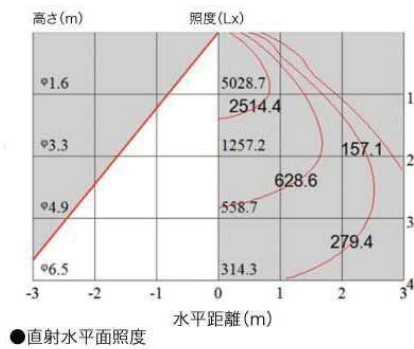

AKALOOK LED パワーライト II

《仕様書》

形式・型番	GPR-500
定格入力電力(V)	AC100~260
消費電力(W)	100
サイズ	328×258
全光束(lm)	13000
色温度(k)	4000
重量(kg)	1.8
防水規格	IP65
発光角度	100
演色評価数	Ra80
材質	アルミマグネシウム合金
使用環境温度	-25℃~46℃
定価	オープン

形式・型番	GPR-750
定格入力電力(V)	AC100~260
消費電力(W)	155
サイズ	353×256
全光束(lm)	20200
色温度(k)	4000
重量(kg)	3
防水規格	IP65
発光角度	100
演色評価数	Ra80
材質	アルミマグネシウム合金
使用環境温度	-25℃~46℃
定価	オープン

形式・型番	GPR-1000
定格入力電力(V)	AC100~260
消費電力(W)	210
サイズ	370×318
全光束(lm)	27300
色温度(k)	4000
重量(kg)	5.5
防水規格	IP65
発光角度	100
演色評価数	Ra80
材質	アルミマグネシウム合金
使用環境温度	-25℃~46℃
定価	オープン

《配光曲線図》

GPR-500