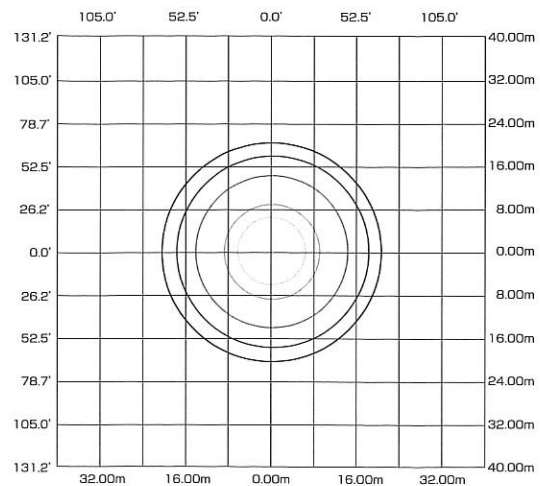

AKALOOK パワーライトLED

CBR-700

CBR-1000

チャレンジ
25

- 次世代型の投光器LED!!
- 水銀灯700W & 1000Wと同等の明るさ!!
- 省エネで長寿命でライニングコスト低減!!

アイエスケ-株式会社

〈仕様表〉

型 式	CBR-700	CBR-1000
定格入力電力 (v)	AC100~240	AC100~240
消費電力 (w)	210	310
サイズ	w286x276	w430x294
全光束 (lm)	22000	33000
色温度 (K)	6500	6500
重量 (kg)	4.8	7
防水規格	IP65	IP65
発光角度	160	160
演色評価数	Ra80	Ra80
電源ユニット	外付け	外付け
使用环境温度	-25°C~45°C	-25°C~46°C
定価	オープン	オープン

〈サイズ〉

単位: mm

CBR-700

単位: mm

CBR-1000

〈配光曲線〉

CBR-700

単位: lx