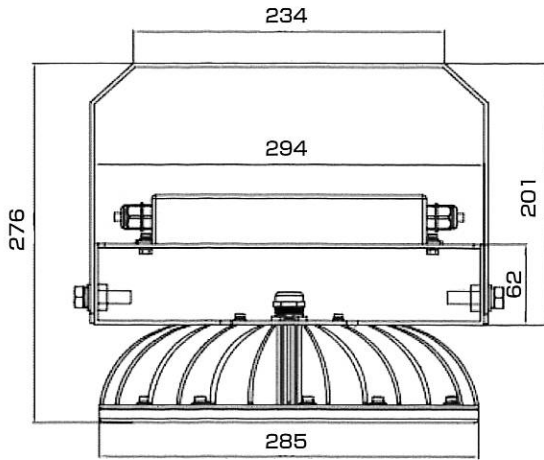

AKALOOK パワーライトLED

CBR-700

CBR-1000

チャレンジ
25

- 次世代型の投光器LED!!
- 水銀灯700W & 1000Wと同等の明るさ!!
- 省エネで長寿命でライニングコスト低減!!

アイエスケ-株式会社

〈仕様表〉

型 式	CBR-700	CBR-1000
定格入力電力 (v)	AC100~240	AC100~240
消費電力 (w)	210	310
サイズ	w286x276	w430x294
全光束 (lm)	22000	33000
色温度 (K)	6500	6500
重量 (kg)	4.8	7
防水規格	IP65	IP65
発光角度	160	160
演色評価数	Ra80	Ra80
電源ユニット	外付け	外付け
使用环境温度	-25°C~45°C	-25°C~46°C
定価	オープン	オープン

〈サイズ〉

単位: mm

CBR-700

単位: mm

CBR-1000

〈配光曲線〉

CBR-700

単位: lx