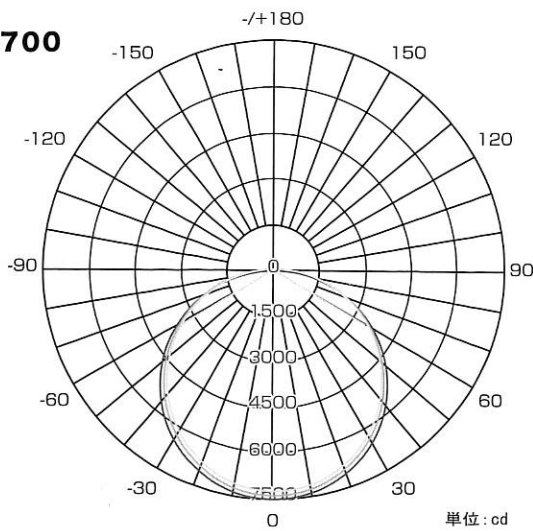

AKALOOK パワーライトLED

CBR-700

CBR-1000

チャレンジ
25

- 次世代型の投光器LED!!
- 水銀灯700W & 1000Wと同等の明るさ!!
- 省エネで長寿命でライニングコスト低減!!

アイエスケ-株式会社

〈仕様表〉

型 式	CBR-700	CBR-1000
定格入力電力 (v)	AC100~240	AC100~240
消費電力 (w)	210	310
サイズ	w286x276	w430x294
全光束 (lm)	22000	33000
色温度 (K)	6500	6500
重量 (kg)	4.8	7
防水規格	IP65	IP65
発光角度	160	160
演色評価数	Ra80	Ra80
電源ユニット	外付け	外付け
使用环境温度	-25°C~45°C	-25°C~46°C
定価	オープン	オープン

〈サイズ〉

単位: mm

CBR-700

単位: mm

CBR-1000

〈配光曲線〉

CBR-700

単位: lx