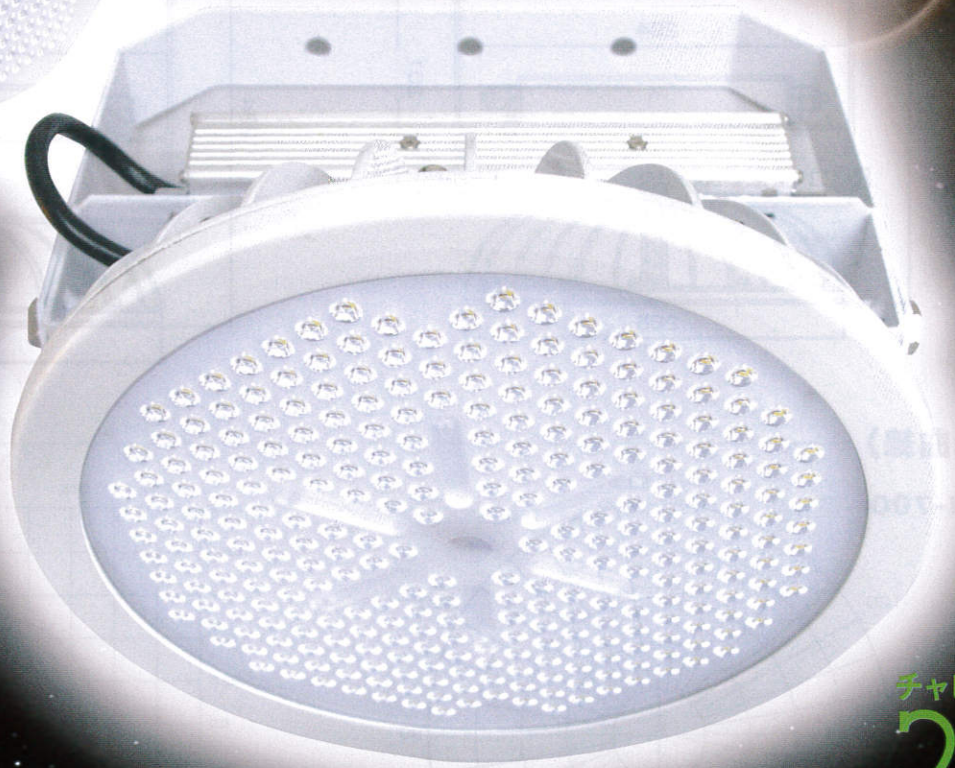

AKALOOK パワーライトLED

CBR-700

CBR-1000

チャレンジ
25

- 次世代型の投光器LED!!
- 水銀灯700W & 1000Wと同等の明るさ!!
- 省エネで長寿命でライニングコスト低減!!

アイエスケ-株式会社

〈仕様表〉

型 式	CBR-700	CBR-1000
定格入力電力 (v)	AC100~240	AC100~240
消費電力 (w)	210	310
サイズ	w286x276	w430x294
全光束 (lm)	22000	33000
色温度 (K)	6500	6500
重量 (kg)	4.8	7
防水規格	IP65	IP65
発光角度	160	160
演色評価数	Ra80	Ra80
電源ユニット	外付け	外付け
使用环境温度	-25°C~45°C	-25°C~46°C
定価	オープン	オープン