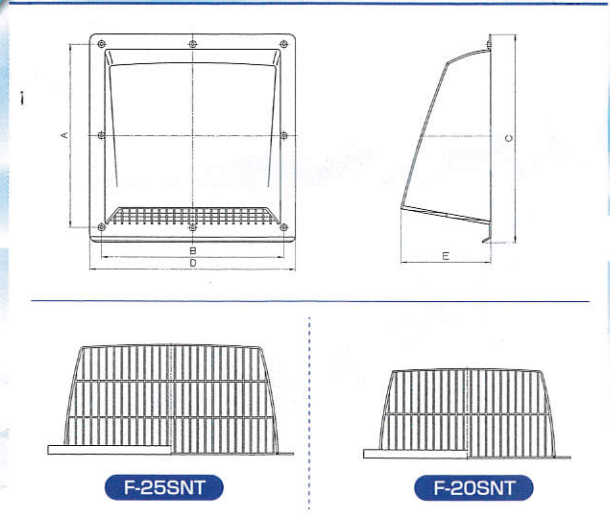

換気扇 フードカバー

非難燃性
UL94 HB

新発売

アミ付

見た目もすっきり、
シンプルデザイン。
出っ張りを抑えた薄型タイプ

F-20SNT
アイボリー

新発売

F-25SNT
アイボリー

隙間9mm

- 鳥や小動物の侵入を防ぎ、換気扇をガード!
- いたずら防止や安全対策にも!

F-30S
アイボリー

換気扇フードカバー【アミ付】

[PP樹脂]

品名記号 アイボリー	適用換気扇	入数	寸法 (mm)					摘要(アミ部)
			A	B	C(縦)	D(横)	E(奥行)	
F-20SNT	20cm	20	270	270	307	305	133	縦:アミ2段 横:ピッチ11mm
F-25SNT	25cm	20	320	320	357	355	159	縦:アミ3段 横:ピッチ11mm
F-30S	30cm	10	375	375	407	405	182	アミは付いていません

新製品

新製品

※従来品 F-20S、F-25Sは生産終了品です。

姉妹品

深型換気扇フードカバー

(水切板付)

品名記号 アイボリー	品名記号 ブラウン	品名記号 ブラック	適用換気扇	入数	寸法 (mm)					
					A-A'	B	C	D(縦)	E(横)	F(奥行)
F-15	F-15-BN	F-15-BK	15cm	30	A120 A150	200	190	220	220	210
F-20	F-20-BN	F-20-BK	20cm	20	220	286	253	283	306	260
F-25	F-25-BN	F-25-BK	25cm	20	270	331	303	333	356	300
F-30	F-30-BN	F-30-BK	30cm	10	320	388	354	385	410	350