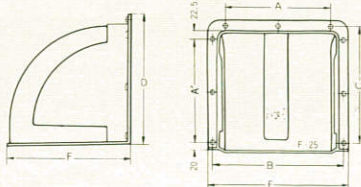

株式会社 伊藤電気製作所

本社 / 愛知県瀬戸市山の田町148番地
TEL (0561) 82-1711 (代) FAX (0561) 83-1871

<http://www.itodenki.co.jp/>