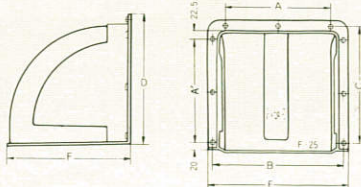

## 換気扇フードカバー【アミ付】

[PP樹脂]

品名記号 アイボリー	適用換気扇	入数	寸法 (mm)					摘要(アミ部)
			A	B	C(縦)	D(横)	E(奥行)	
<b>F-20SNT</b>	20cm	20	270	270	307	305	133	縦:アミ2段 横:ピッチ11mm
<b>F-25SNT</b>	25cm	20	320	320	357	355	159	縦:アミ3段 横:ピッチ11mm
<b>F-30S</b>	30cm	10	375	375	407	405	182	アミは付いていません

## 深型換気扇フードカバー

(水切板付)

品名記号 アイボリー	品名記号 ブラウン	品名記号 ブラック	適用換気扇	入数	寸法 (mm)					
					A-A'	B	C	D(縦)	E(横)	F(奥行)
<b>F-15</b>	<b>F-15-BN</b>	<b>F-15-BK</b>	15cm	30	A120 A150	200	190	220	220	210
<b>F-20</b>	<b>F-20-BN</b>	<b>F-20-BK</b>	20cm	20	220	286	253	283	306	260
<b>F-25</b>	<b>F-25-BN</b>	<b>F-25-BK</b>	25cm	20	270	331	303	333	356	300
<b>F-30</b>	<b>F-30-BN</b>	<b>F-30-BK</b>	30cm	10	320	388	354	385	410	350

※ F-15には、水切板は付いていません。

F-25  
アイボリー

F-25-BN  
ブラウン

F-25-BK  
ブラック

株式会社 伊藤電気製作所

本社 / 愛知県瀬戸市山の田町148番地  
TEL (0561) 82-1711 (代) FAX (0561) 83-1871

<http://www.itodenki.co.jp/>