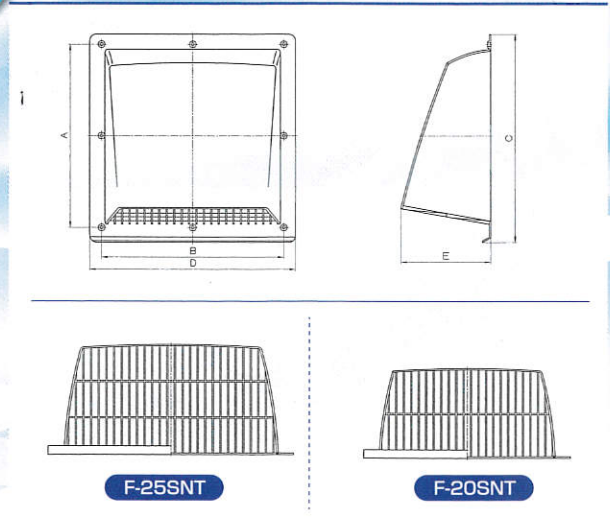

# 換気扇 フードカバー

非難燃性  
UL94 HB

**新発売**

アミ付

見た目もすっきり、  
シンプルデザイン。  
出っ張りを抑えた薄型タイプ

F-20SNT  
アイボリー

**新発売**

F-25SNT  
アイボリー

隙間9mm

- 鳥や小動物の侵入を防ぎ、換気扇をガード!
- いたずら防止や安全対策にも!

F-30S  
アイボリー

## 換気扇フードカバー【アミ付】

[PP樹脂]

品名記号 アイボリー	適用換気扇	入数	寸法 (mm)					摘要(アミ部)
			A	B	C(縦)	D(横)	E(奥行)	
<b>F-20SNT</b>	20cm	20	270	270	307	305	133	縦:アミ2段 横:ピッチ11mm
<b>F-25SNT</b>	25cm	20	320	320	357	355	159	縦:アミ3段 横:ピッチ11mm
<b>F-30S</b>	30cm	10	375	375	407	405	182	アミは付いていません