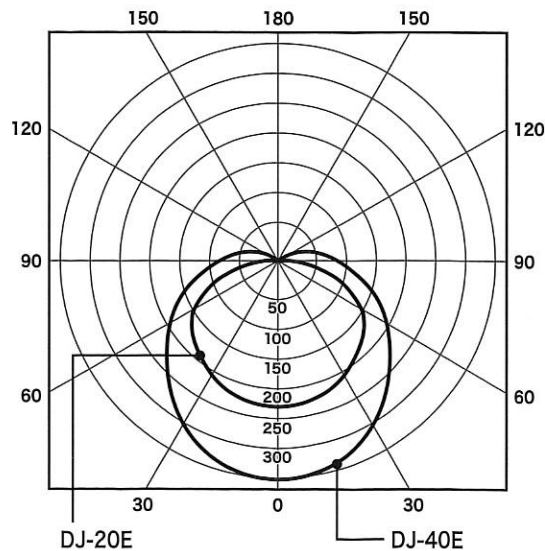

アイエスケ-株式会社

TEL:072-871-8800 FAX:072-871-8922

〒574-0024 大阪府大東市灰塚 6丁目 3-10
ホームページ <http://www.akalook-isk.co.jp>

アイエスケ-株式会社製品は品質向上のため外観・仕様など予告なく変更することがありますので御了承ください。

代理店