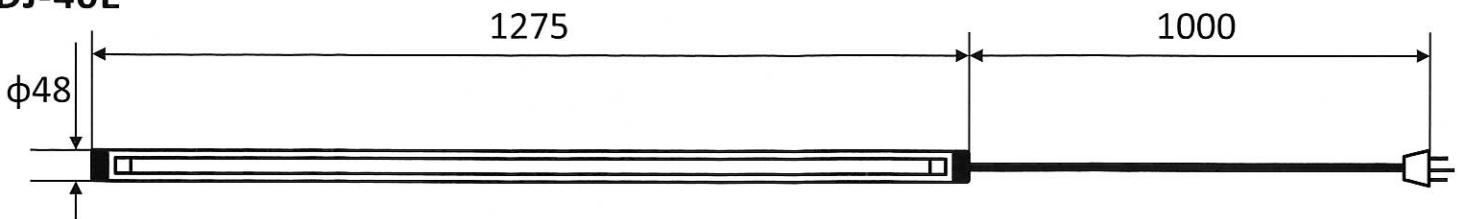

〈仕様表〉

防雨型

品番	DJ-20E 非常用装置付照明	DJ-40E 非常用装置付照明
ランプ	ID-T8-20E	ID-T8-40E
入力電力(v)	AC90~240	AC90~240
消費電力(w)	10	22
定格寿命(H)	40000	40000
照明角度(度)	140	140
全光束(lm)	900	2100
重量(g)	580	930
非常時点灯時間	約120分	約120分
保証期間	1年間	1年間
価格	オープン	オープン

(*充電時間24H)

〈サイズ〉

DJ-40E

DJ-20E