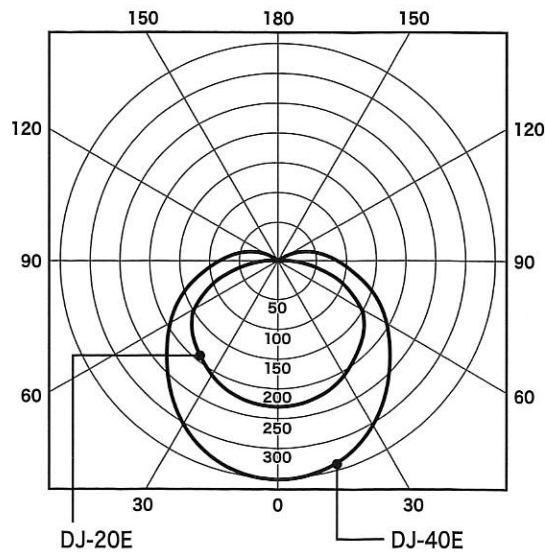

アイエスケ-株式会社

TEL:072-871-8800 FAX:072-871-8922

〒574-0024 大阪府大東市灰塚 6丁目 3-10
ホームページ <http://www.akalook-isk.co.jp>

アイエスケ-株式会社製品は品質向上のため外観・仕様など予告なく変更することがありますので御了承ください。

代理店