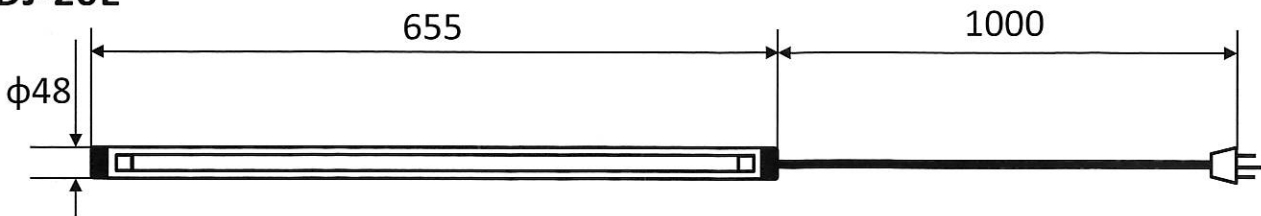

プラグ

〈配光曲線図〉