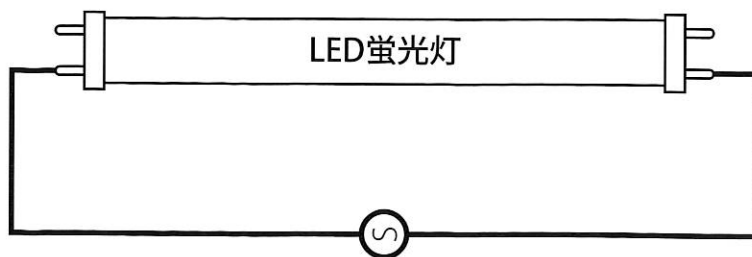

〈配線図〉

- ・AC電源に直引き工事できます。(90v~240v)
- ※当社にて取り付け施工工事致します。