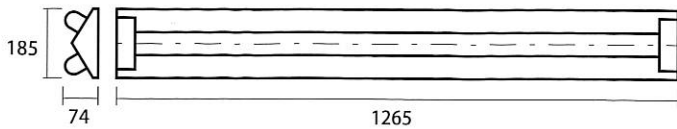

40W
タイプ

20W
タイプ

ecoランプLED

直管形LED蛍光灯

照射角度を
180°
変えられる!
※ID-T8-40Xのみ

- 電気料金約**50%**削減
- CO²排出量約**50%**削減
- **40,000**時間の長寿命
- **パワーLED**使用で明るい
- 電圧フリー **90~240V**
- **カンタン**な施工工事
※当社にて取り付け施工工事致します。

照明器具

●逆富士タイプ

シングル(F-401)

ダブル(F-402)

●トラフタイプ

シングル(T-401)

ダブル(T-402)

〈仕様〉

	20W	40W	40W(明るいタイプ)
品番	ID-T8-20	ID-T8-40	ID-T8-40X
入力電力		AC90v~240v	
消費電力	10w	20w	24w
寿命		40,000時間	
照射角度		140°	
ソケット口金		G13	
色温度		6000K(昼光色)	
照度(2m)	200lux	350lux	450lux
全光速	800lm	1700lm	2100lm
使用温度		-20℃~45℃	
重量	約200g	約400g	
サイズ	φ28×594	φ28×1210	
カバーの素材		ポリカーボネート	
放熱版		アルミ	
保証期間		2年間	
価格		オープン価格	