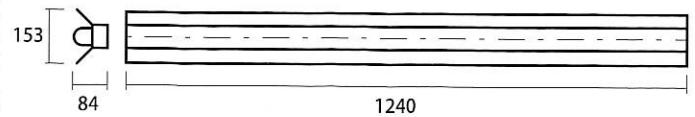

シングル(F-401)

ダブル(F-402)

●トラフタイプ

シングル(T-401)

ダブル(T-402)

〈仕様〉

	20W	40W	40W(明るいタイプ)
品番	ID-T8-20	ID-T8-40	ID-T8-40X
入力電力		AC90v~240v	
消費電力	10w	20w	24w
寿命		40,000時間	
照射角度		140°	
ソケット口金		G13	
色温度		6000K(昼光色)	
照度(2m)	200lux	350lux	450lux
全光速	800lm	1700lm	2100lm
使用温度		-20℃~45℃	
重量	約200g	約400g	
サイズ	φ28×594	φ28×1210	
カバーの素材		ポリカーボネート	
放熱版		アルミ	
保証期間		2年間	
価格		オープン価格	