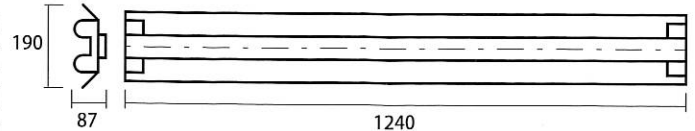

シングル(F-401)

ダブル(F-402)

●トラフタイプ

シングル(T-401)

ダブル(T-402)

〈仕様〉

	20W	40W	40W(明るいタイプ)
品番	ID-T8-20	ID-T8-40	ID-T8-40X
入力電力		AC90v~240v	
消費電力	10w	20w	24w
寿命		40,000時間	
照射角度		140°	
ソケット口金		G13	
色温度		6000K(昼光色)	
照度(2m)	200lux	350lux	450lux
全光速	800lm	1700lm	2100lm
使用温度		-20℃~45℃	
重量	約200g	約400g	
サイズ	φ28×594	φ28×1210	
カバーの素材		ポリカーボネート	
放熱版		アルミ	
保証期間		2年間	
価格		オープン価格	