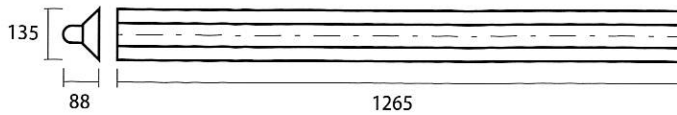

40W
タイプ

20W
タイプ

ecoランプLED

直管形LED蛍光灯

照射角度を
180°
変えられる!
※ID-T8-40Xのみ

- 電気料金約**50%**削減
- CO²排出量約**50%**削減
- **40,000**時間の長寿命
- **パワーLED**使用で明るい
- 電圧フリー **90~240V**
- **カンタン**な施工工事
※当社にて取り付け施工工事致します。

照明器具

●逆富士タイプ

シングル(F-401)

ダブル(F-402)

●トラフタイプ

シングル(T-401)

ダブル(T-402)

〈仕様〉

	20W	40W	40W(明るいタイプ)
品番	ID-T8-20	ID-T8-40	ID-T8-40X
入力電力		AC90v~240v	
消費電力	10w	20w	24w
寿命		40,000時間	
照射角度		140°	
ソケット口金		G13	
色温度		6000K(昼光色)	
照度(2m)	200lux	350lux	450lux
全光速	800lm	1700lm	2100lm
使用温度		-20℃~45℃	
重量	約200g	約400g	
サイズ	φ28×594	φ28×1210	
カバーの素材		ポリカーボネート	
放熱版		アルミ	
保証期間		2年間	
価格		オープン価格	