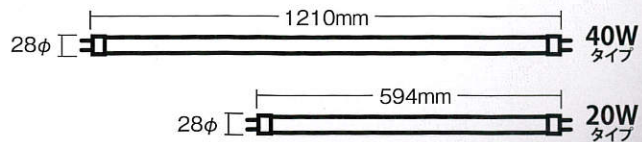

40W
タイプ

20W
タイプ

ecoランプLED

直管形LED蛍光灯

照射角度を
180°
変えられる!
※ID-T8-40Xのみ

- 電気料金約**50%**削減
- CO²排出量約**50%**削減
- **40,000**時間の長寿命
- **パワーLED**使用で明るい
- 電圧フリー **90~240V**
- **カンタン**な施工工事
※当社にて取り付け施工工事致します。

照明器具

●逆富士タイプ

シングル(F-401)

ダブル(F-402)

●トラフタイプ

シングル(T-401)

ダブル(T-402)

〈仕様〉

	20W	40W	40W(明るいタイプ)
品番	ID-T8-20	ID-T8-40	ID-T8-40X
入力電力		AC90v~240v	
消費電力	10w	20w	24w
寿命		40,000時間	
照射角度		140°	
ソケット口金		G13	
色温度		6000K(昼光色)	
照度(2m)	200lux	350lux	450lux
全光速	800lm	1700lm	2100lm
使用温度		-20℃~45℃	
重量	約200g	約400g	
サイズ	φ28×594	φ28×1210	
カバーの素材		ポリカーボネート	
放熱版		アルミ	
保証期間		2年間	
価格		オープン価格	