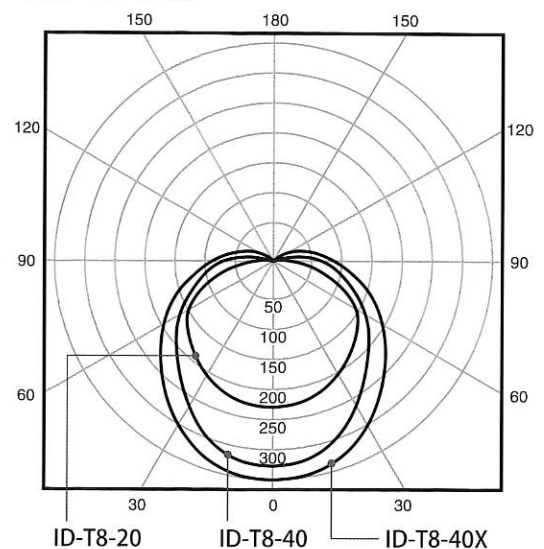

〈分布図〉

アイエスケ-株式会社

TEL: 072-871-8800 FAX: 072-871-8922

〒574-0024 大阪府大東市灰塚6丁目3-10
ホームページ <http://www.akalook-isk.co.jp>

アイエスケ-製品は品質向上等のため外観・仕様など予告なく変更することがありますので御了承ください。

代理店