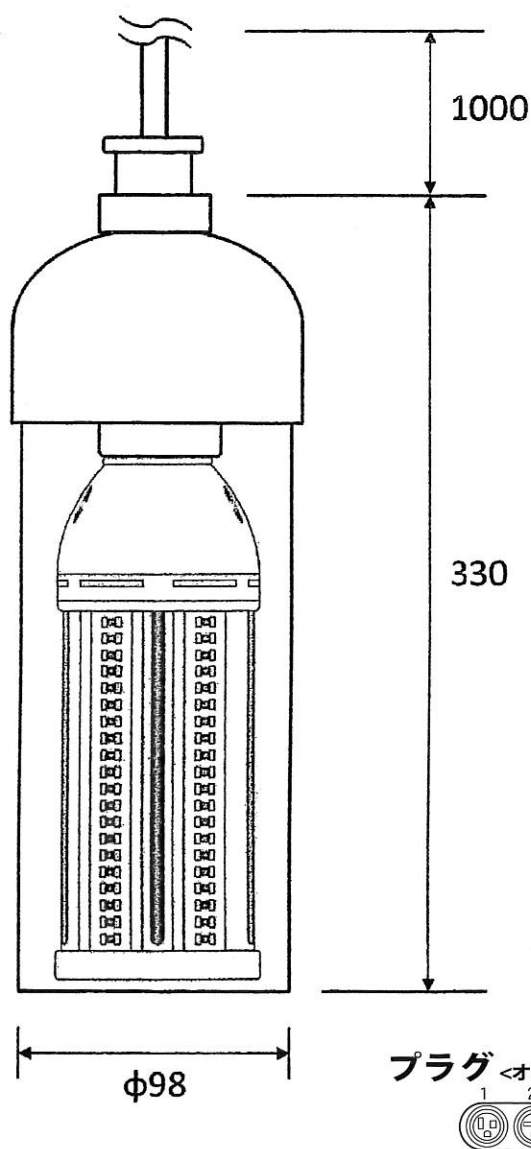

NEW

AKALOOK ボトライトLED

BM-45

チャレンジ
25

- プロが使う建築・土木現場の仮設照明!
- 100V・200V 共用 防塵・防滴型!
- 長寿命でリース・レンタルに最適!

アイスケ-株式会社

〈仕様表〉

防塵・防滴型

品番	BM-45
ランプ	ID-24(IP50)
入力電力(v)	AC85~265
消費電力(w)	24
定格寿命(H)	40000
照明角度(度)	360
全光束(lm)	2400
重量(g)	600
価格	オープン

〈サイズ〉

BM-45

〈結線部分〉

〈配光曲線図〉

アイエスケ-株式会社

TEL:072-871-8800 FAX:072-871-8922

〒574-0024 大阪府大東市灰塚 6丁目 3-10
 ホームページ <http://www.akalook-isk.co.jp>