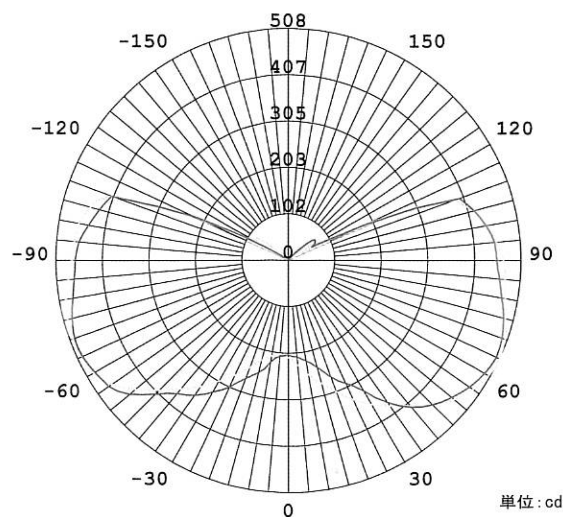

品番	BM-45
ランプ	ID-24(IP50)
入力電力(v)	AC85~265
消費電力(w)	24
定格寿命(H)	40000
照明角度(度)	360
全光束(lm)	2400
重量(g)	600
価格	オープン

〈サイズ〉

BM-45

〈結線部分〉

〈配光曲線図〉

アイエスケ-株式会社

TEL:072-871-8800 FAX:072-871-8922

〒574-0024 大阪府大東市灰塚 6丁目 3-10
 ホームページ <http://www.akalook-isk.co.jp>