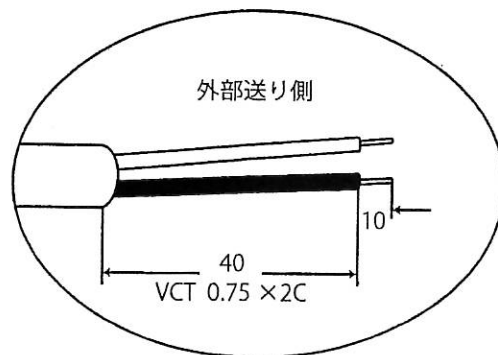

品番	BM-45
ランプ	ID-24(IP50)
入力電力(v)	AC85~265
消費電力(w)	24
定格寿命(H)	40000
照明角度(度)	360
全光束(lm)	2400
重量(g)	600
価格	オープン

〈サイズ〉

BM-45

〈結線部分〉

〈配光曲線図〉

アイエスケ-株式会社

TEL:072-871-8800 FAX:072-871-8922

〒574-0024 大阪府大東市灰塚 6丁目 3-10
 ホームページ <http://www.akalook-isk.co.jp>