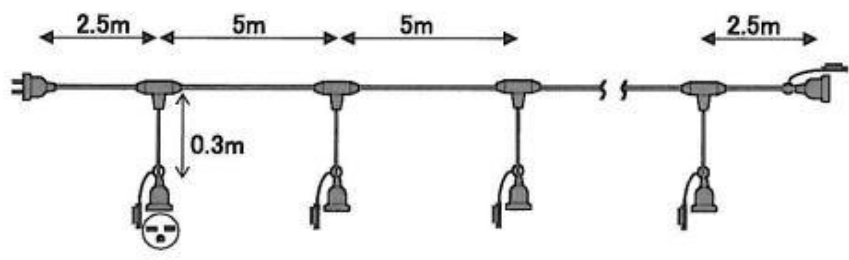

## MTCタイプ

MTCタイプは、100V仕様の分岐ケーブルです。  
 コンセント部は、軽量・低コストを追求し、全て防雨型ビニール一体成型を使用しています。

品番	母線		分岐仕様		両端末 防水コネクター
	仕様電線	全長	分岐数	防水ホティ(一体成型品)	
MTC-22-4	VCT2C × 2.0sq	20m	4	125V2P15A	125V2P15A
MTC-22-5	VCT2C × 2.0sq	25m	5	125V2P15A	125V2P15A
MTC-22-6	VCT2C × 2.0sq	30m	6	125V2P15A	125V2P15A
MTC-23-4	VCT3C × 2.0sq	20m	4	125V接地2P15A	125V接地2P15A
MTC-23-5	VCT3C × 2.0sq	25m	5	125V接地2P15A	125V接地2P15A
MTC-23-6	VCT3C × 2.0sq	30m	6	125V接地2P15A	125V接地2P15A
MTC-353-4	VCT3C × 3.5sq	20m	4	125V接地2P15A	125V接地2P15A
MTC-353-5	VCT3C × 3.5sq	25m	5	125V接地2P15A	125V接地2P15A
MTC-353-6	VCT3C × 3.5sq	30m	6	125V接地2P15A	125V接地2P15A
MTC-553-6	VCT3C × 5.5sq	30m	6	125V接地2P15A	125V接地2P15A
MTC-354-5	VCT4C × 3.5sq	25m	5	125V接地2P15A	250V接地3P20A
MTC-354-6	VCT4C × 3.5sq	30m	6	125V接地2P15A	250V接地3P20A
MTC-554-5	VCT4C × 5.5sq	25m	5	125V接地2P15A	250V接地3P30A
MTC-554-6	VCT4C × 5.5sq	30m	6	125V接地2P15A	250V接地3P30A

## GTCタイプ

GTCタイプは、200V仕様の分岐ケーブルです。  
 コンセント部は、軽量・低コストを追求し、防雨型ビニール一体成型を使用しています。

品番	母線		分岐仕様		両端末 防水コネクター
	仕様電線	全長	分岐数	防水ホティ(一体成型品)	
GTC-23-5	VCT3C × 2.0sq	25m	5	250V接地2P15A	250V接地2P15A
GTC-23-6	VCT3C × 2.0sq	30m	6	250V接地2P15A	250V接地2P15A
GTC-353-5	VCT3C × 3.5sq	25m	5	250V接地2P15A	250V接地2P15A
GTC-353-6	VCT3C × 3.5sq	30m	6	250V接地2P15A	250V接地2P15A
GTC-354-5	VCT4C × 3.5sq	25m	5	250V接地2P15A	250V接地3P20A
GTC-354-6	VCT4C × 3.5sq	30m	6	250V接地2P15A	250V接地3P20A
GTC-554-5	VCT4C × 5.5sq	25m	5	250V接地2P15A	250V接地3P30A
GTC-554-6	VCT4C × 5.5sq	30m	6	250V接地2P15A	250V接地3P30A