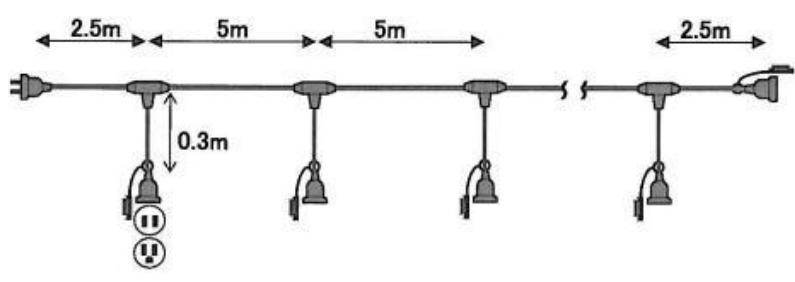

## T1タイプ

照明専用

品番	母線	仕様(長さ)				E26防水ソケット 100R-Y(白)ガード付	両端末 防水コネクター
		全長A	先端長B	間隔C	片端長D		
T1-20-6	VCT 2C × 2.0sq	20m	2.5m	3m	2.5m	6個	125V2P15A
T1-20-10		20m	1m	2m	1m	10個	
T1-30-10		30m	1.5m	3m	1.5m	10個	
T1-50-12		50m	3m	4m	3m	12個	
T1-50-16		50m	2.5m	3m	2.5m	16個	
T1-50-18		50m	1.625m	2.75m	1.625m	18個	

## T2・T3タイプ

照明・電源兼用

品番	仕様		E26防水ソケット 100R-Y(白)ガード付	125V2P15AEホテイ VCT3C × 2.0 L=0.3m	両端末 防水コネクター
	母線	全長			
T2-7-2	VCT 3C × 2.0sq	20m	7個	2個	125V2P15AE
T2-8-2		25m	8個	2個	
T2-10-3		30m	10個	3個	
T3-7-2	VCT 3C × 3.5sq	20m	7個	2個	
T3-8-2		25m	8個	2個	
T3-10-3		30m	10個	3個	

## MTCタイプ

MTCタイプは、100V仕様の分岐ケーブルです。  
 コンセント部は、軽量・低コストを追求し、全て防雨型ビニール一体成型を使用しています。

品番	母線		分岐仕様		両端末 防水コネクター
	仕様電線	全長	分岐数	防水ホティ(一体成型品)	
MTC-22-4	VCT2C × 2.0sq	20m	4	125V2P15A	125V2P15A
MTC-22-5	VCT2C × 2.0sq	25m	5	125V2P15A	125V2P15A
MTC-22-6	VCT2C × 2.0sq	30m	6	125V2P15A	125V2P15A
MTC-23-4	VCT3C × 2.0sq	20m	4	125V接地2P15A	125V接地2P15A
MTC-23-5	VCT3C × 2.0sq	25m	5	125V接地2P15A	125V接地2P15A
MTC-23-6	VCT3C × 2.0sq	30m	6	125V接地2P15A	125V接地2P15A
MTC-353-4	VCT3C × 3.5sq	20m	4	125V接地2P15A	125V接地2P15A
MTC-353-5	VCT3C × 3.5sq	25m	5	125V接地2P15A	125V接地2P15A
MTC-353-6	VCT3C × 3.5sq	30m	6	125V接地2P15A	125V接地2P15A
MTC-553-6	VCT3C × 5.5sq	30m	6	125V接地2P15A	125V接地2P15A
MTC-354-5	VCT4C × 3.5sq	25m	5	125V接地2P15A	250V接地3P20A
MTC-354-6	VCT4C × 3.5sq	30m	6	125V接地2P15A	250V接地3P20A
MTC-554-5	VCT4C × 5.5sq	25m	5	125V接地2P15A	250V接地3P30A
MTC-554-6	VCT4C × 5.5sq	30m	6	125V接地2P15A	250V接地3P30A