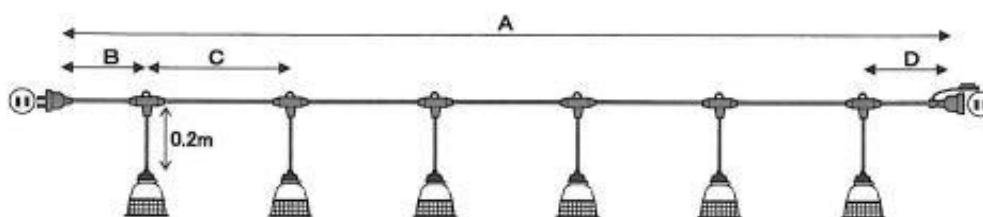

## T1タイプ

照明専用

品番	母線	仕様(長さ)				E26防水ソケット 100R-Y(白)ガード付	両端末 防水コネクター
		全長A	先端長B	間隔C	片端長D		
T1-20-6	VCT 2C × 2.0sq	20m	2.5m	3m	2.5m	6個	125V2P15A
T1-20-10		20m	1m	2m	1m	10個	
T1-30-10		30m	1.5m	3m	1.5m	10個	
T1-50-12		50m	3m	4m	3m	12個	
T1-50-16		50m	2.5m	3m	2.5m	16個	
T1-50-18		50m	1.625m	2.75m	1.625m	18個	

## T2・T3タイプ

照明・電源兼用

品番	仕様		E26防水ソケット 100R-Y(白)ガード付	125V2P15AEホテイ VCT3C × 2.0 L=0.3m	両端末 防水コネクター
	母線	全長			
T2-7-2	VCT 3C × 2.0sq	20m	7個	2個	125V2P15AE
T2-8-2		25m	8個	2個	
T2-10-3		30m	10個	3個	
T3-7-2	VCT 3C × 3.5sq	20m	7個	2個	
T3-8-2		25m	8個	2個	
T3-10-3		30m	10個	3個	