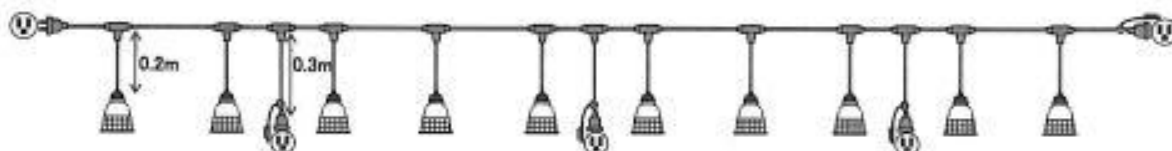

## T1タイプ

照明専用

品番	母線	仕様(長さ)				E26防水ソケット 100R-Y(白)ガード付	両端末 防水コネクター
		全長A	先端長B	間隔C	片端長D		
T1-20-6	VCT 2C × 2.0sq	20m	2.5m	3m	2.5m	6個	125V2P15A
T1-20-10		20m	1m	2m	1m	10個	
T1-30-10		30m	1.5m	3m	1.5m	10個	
T1-50-12		50m	3m	4m	3m	12個	
T1-50-16		50m	2.5m	3m	2.5m	16個	
T1-50-18		50m	1.625m	2.75m	1.625m	18個	

## T2・T3タイプ

照明・電源兼用

品番	仕様		E26防水ソケット 100R-Y(白)ガード付	125V2P15AEホテイ VCT3C × 2.0 L=0.3m	両端末 防水コネクター
	母線	全長			
T2-7-2	VCT 3C × 2.0sq	20m	7個	2個	125V2P15AE
T2-8-2		25m	8個	2個	
T2-10-3		30m	10個	3個	
T3-7-2	VCT 3C × 3.5sq	20m	7個	2個	
T3-8-2		25m	8個	2個	
T3-10-3		30m	10個	3個	

## MTCタイプ

MTCタイプは、100V仕様の分岐ケーブルです。  
 コンセント部は、軽量・低コストを追求し、全て防雨型ビニール一体成型を使用しています。

品番	母線		分岐仕様		両端末 防水コネクター
	仕様電線	全長	分岐数	防水ホティ(一体成型品)	
MTC-22-4	VCT2C × 2.0sq	20m	4	125V2P15A	125V2P15A
MTC-22-5	VCT2C × 2.0sq	25m	5	125V2P15A	125V2P15A
MTC-22-6	VCT2C × 2.0sq	30m	6	125V2P15A	125V2P15A
MTC-23-4	VCT3C × 2.0sq	20m	4	125V接地2P15A	125V接地2P15A
MTC-23-5	VCT3C × 2.0sq	25m	5	125V接地2P15A	125V接地2P15A
MTC-23-6	VCT3C × 2.0sq	30m	6	125V接地2P15A	125V接地2P15A
MTC-353-4	VCT3C × 3.5sq	20m	4	125V接地2P15A	125V接地2P15A
MTC-353-5	VCT3C × 3.5sq	25m	5	125V接地2P15A	125V接地2P15A
MTC-353-6	VCT3C × 3.5sq	30m	6	125V接地2P15A	125V接地2P15A
MTC-553-6	VCT3C × 5.5sq	30m	6	125V接地2P15A	125V接地2P15A
MTC-354-5	VCT4C × 3.5sq	25m	5	125V接地2P15A	250V接地3P20A
MTC-354-6	VCT4C × 3.5sq	30m	6	125V接地2P15A	250V接地3P20A
MTC-554-5	VCT4C × 5.5sq	25m	5	125V接地2P15A	250V接地3P30A
MTC-554-6	VCT4C × 5.5sq	30m	6	125V接地2P15A	250V接地3P30A

## GTCタイプ

GTCタイプは、200V仕様の分岐ケーブルです。  
 コンセント部は、軽量・低コストを追求し、防雨型ビニール一体成型を使用しています。

品番	母線		分岐仕様		両端末 防水コネクター
	仕様電線	全長	分岐数	防水ホティ(一体成型品)	
GTC-23-5	VCT3C × 2.0sq	25m	5	250V接地2P15A	250V接地2P15A
GTC-23-6	VCT3C × 2.0sq	30m	6	250V接地2P15A	250V接地2P15A
GTC-353-5	VCT3C × 3.5sq	25m	5	250V接地2P15A	250V接地2P15A
GTC-353-6	VCT3C × 3.5sq	30m	6	250V接地2P15A	250V接地2P15A
GTC-354-5	VCT4C × 3.5sq	25m	5	250V接地2P15A	250V接地3P20A
GTC-354-6	VCT4C × 3.5sq	30m	6	250V接地2P15A	250V接地3P20A
GTC-554-5	VCT4C × 5.5sq	25m	5	250V接地2P15A	250V接地3P30A
GTC-554-6	VCT4C × 5.5sq	30m	6	250V接地2P15A	250V接地3P30A