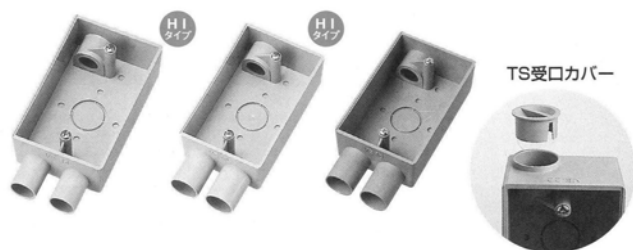

塩ビ電線管附属品 (非鉛) RoHS指令に対応しています

電線管加工品です

ノーマル

送りカップリング (1C)

伸縮カップリング

TSカップリング (4C)

1号コネクタ

2号コネクタ

エントランス

ターミナル

ブッシング

ビニル管用ベルマウス

鋼管用ベルマウス

変換継手

3C型ボックスコネクタ

サドル

- * 各種サイズあります。
 - * 商品によりアイボリー色あります。
 - * 商品によりHIあります。
- その他お問い合わせください。

塩ビ電線管附属品 (非鉛) RoHS指令に対応しています

電線管加工品です

露出用スイッチボックス 1個用

露出用丸型ボックス 引掛式

底部絶縁スリーブ付

露出用丸型ボックス カブセ蓋(ビス止)

同一方向2方出

露出用丸型ボックス 平蓋(ビス止)

露出用スイッチボックス 2個用

露出用アウトレット

埋込用両面スイッチボックス

スイッチベース

埋込用スイッチボックス 2個用

木製パネル用スイッチボックス

プルボックス