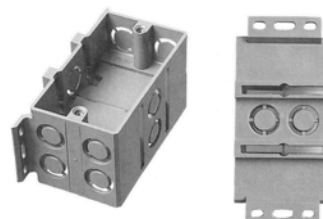

塩ビ電線管附属品 (非鉛) RoHS指令に対応しています

電線管加工品です

ノーマル

送りカップリング (1C)

伸縮カップリング

TSカップリング (4C)

1号コネクタ

2号コネクタ

エントランス

ターミナル

ブッシング

ビニル管用ベルマウス

鋼管用ベルマウス

変換継手

3C型ボックスコネクタ

サドル

- * 各種サイズあります。
 - * 商品によりアイボリー色あります。
 - * 商品によりHIあります。
- その他お問い合わせください。

塩ビ電線管附属品 (非鉛) RoHS指令に対応しています

電線管加工品です

露出用スイッチボックス 1個用

露出用丸型ボックス 引掛式

底部絶縁スリーブ付

露出用丸型ボックス カブセ蓋(ビス止)

同一方向2方出

露出用丸型ボックス 平蓋(ビス止)

露出用スイッチボックス 2個用

露出用アウトレット

埋込用両面スイッチボックス

スイッチベース

埋込用スイッチボックス 2個用

木製パネル用スイッチボックス

プルボックス