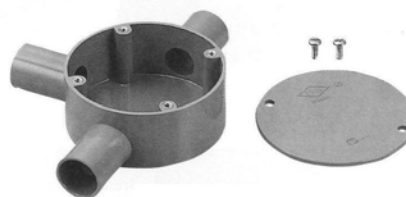

塩ビ電線管附属品 (非鉛) RoHS指令に対応しています

電線管加工品です

ノーマル

送りカップリング (1C)

伸縮カップリング

TSカップリング (4C)

1号コネクタ

2号コネクタ

エントランス

ターミナル

ブッシング

ビニル管用ベルマウス

鋼管用ベルマウス

変換継手

3C型ボックスコネクタ

サドル

- * 各種サイズあります。
 - * 商品によりアイボリー色あります。
 - * 商品によりHIあります。
- その他お問い合わせください。

塩ビ電線管附属品 (非鉛) RoHS指令に対応しています

電線管加工品です

露出用スイッチボックス 1個用

露出用丸型ボックス 引掛式

底部絶縁スリーブ付

露出用丸型ボックス カブセ蓋(ビス止)

同一方向2方出

露出用丸型ボックス 平蓋(ビス止)

露出用スイッチボックス 2個用

露出用アウトレット

埋込用両面スイッチボックス

スイッチベース

埋込用スイッチボックス 2個用

木製パネル用スイッチボックス

プルボックス