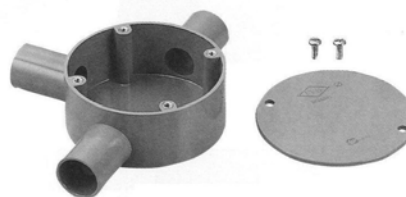

塩ビ電線管附属品 (非鉛) RoHS指令に対応しています

電線管加工品です

ノーマル

送りカップリング (1C)

伸縮カップリング

TSカップリング (4C)

1号コネクタ

2号コネクタ

エントランス

ターミナル

ブッシング

ビニル管用ベルマウス

鋼管用ベルマウス

変換継手

3C型ボックスコネクタ

サドル

- * 各種サイズあります。
 - * 商品によりアイボリー色あります。
 - * 商品によりHIあります。
- その他お問い合わせください。

塩ビ電線管附属品 (非鉛) RoHS指令に対応しています

電線管加工品です

露出用スイッチボックス 1個用

露出用丸型ボックス 引掛式

底部絶縁スリーブ付

露出用丸型ボックス カブセ蓋(ビス止)

同一方向2方出

露出用丸型ボックス 平蓋(ビス止)

露出用スイッチボックス 2個用

露出用アウトレット

埋込用両面スイッチボックス

スイッチベース

埋込用スイッチボックス 2個用

木製パネル用スイッチボックス

プールボックス