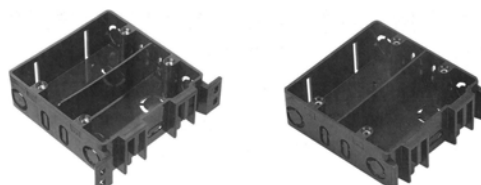

塩ビ電線管附属品 (非鉛) RoHS指令に対応しています

電線管加工品です

ノーマル

送りカップリング (1C)

伸縮カップリング

TSカップリング (4C)

1号コネクタ

2号コネクタ

エントランス

ターミナル

ブッシング

ビニル管用ベルマウス

鋼管用ベルマウス

変換継手

3C型ボックスコネクタ

サドル

- * 各種サイズあります。
 - * 商品によりアイボリー色あります。
 - * 商品によりHIあります。
- その他お問い合わせください。

塩ビ電線管附属品 (非鉛) RoHS指令に対応しています

電線管加工品です

露出用スイッチボックス 1個用

露出用丸型ボックス 引掛式

底部絶縁スリーブ付

露出用丸型ボックス カブセ蓋(ビス止)

同一方向2方出

露出用丸型ボックス 平蓋(ビス止)

露出用スイッチボックス 2個用

露出用アウトレット

埋込用両面スイッチボックス

スイッチベース

埋込用スイッチボックス 2個用

木製パネル用スイッチボックス

プルボックス