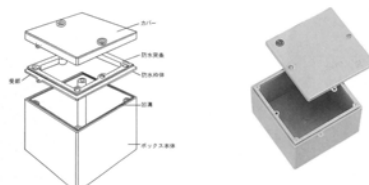

エントランス

ターミナル

ブッシング

ビニル管用ベルマウス

鋼管用ベルマウス

変換継手

3C型ボックスコネクタ

サドル

- * 各種サイズあります。
 - * 商品によりアイボリー色あります。
 - * 商品によりHIあります。
- その他お問い合わせください。

塩ビ電線管附属品 (非鉛) RoHS指令に対応しています

電線管加工品です

露出用スイッチボックス 1個用

露出用丸型ボックス 引掛式

底部絶縁スリーブ付

露出用丸型ボックス カブセ蓋(ビス止)

同一方向2方出

露出用丸型ボックス 平蓋(ビス止)

露出用スイッチボックス 2個用

露出用アウトレット

埋込用両面スイッチボックス

スイッチベース

埋込用スイッチボックス 2個用

木製パネル用スイッチボックス

プールボックス