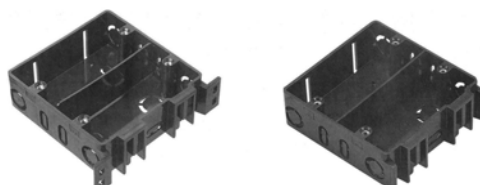

塩ビ電線管附属品 (非鉛) RoHS指令に対応しています

電線管加工品です

ノーマル

送りカップリング (1C)

伸縮カップリング

TSカップリング (4C)

1号コネクタ

2号コネクタ

エントランス

ターミナル

ブッシング

ビニル管用ベルマウス

鋼管用ベルマウス

変換継手

3C型ボックスコネクタ

サドル

- * 各種サイズあります。
 - * 商品によりアイボリー色あります。
 - * 商品によりHIあります。
- その他お問い合わせください。

塩ビ電線管附属品 (非鉛) RoHS指令に対応しています

電線管加工品です

露出用スイッチボックス 1個用

露出用丸型ボックス 引掛式

底部絶縁スリーブ付

露出用丸型ボックス カブセ蓋(ビス止)

同一方向2方出

露出用丸型ボックス 平蓋(ビス止)

露出用スイッチボックス 2個用

露出用アウトレット

埋込用両面スイッチボックス

スイッチベース

埋込用スイッチボックス 2個用

木製パネル用スイッチボックス

プールボックス