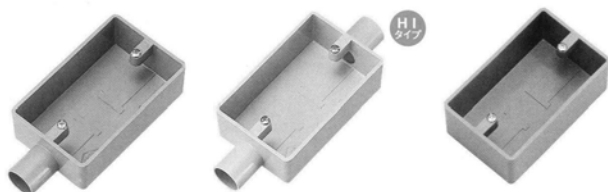

塩ビ電線管附属品 (非鉛) RoHS指令に対応しています

電線管加工品です

ノーマル

送りカップリング (1C)

伸縮カップリング

TSカップリング (4C)

1号コネクタ

2号コネクタ

エントランス

ターミナル

ブッシング

ビニル管用ベルマウス

鋼管用ベルマウス

変換継手

3C型ボックスコネクタ

サドル

- * 各種サイズあります。
 - * 商品によりアイボリー色あります。
 - * 商品によりHIあります。
- その他お問い合わせください。

塩ビ電線管附属品 (非鉛) RoHS指令に対応しています

電線管加工品です

露出用スイッチボックス 1個用

露出用丸型ボックス 引掛式

底部絶縁スリーブ付

露出用丸型ボックス カブセ蓋(ビス止)

同一方向2方出

露出用丸型ボックス 平蓋(ビス止)

露出用スイッチボックス 2個用

露出用アウトレット

埋込用両面スイッチボックス

スイッチベース

埋込用スイッチボックス 2個用

木製パネル用スイッチボックス

プールボックス