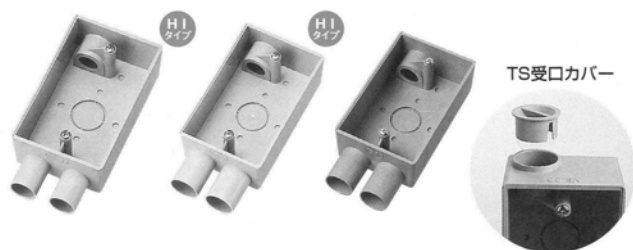

塩ビ電線管附属品 (非鉛) RoHS指令に対応しています

電線管加工品です

ノーマル

送りカップリング (1C)

伸縮カップリング

TSカップリング (4C)

1号コネクタ

2号コネクタ

エントランス

ターミナル

ブッシング

ビニル管用ベルマウス

鋼管用ベルマウス

変換継手

3C型ボックスコネクタ

サドル

- * 各種サイズあります。
 - * 商品によりアイボリー色あります。
 - * 商品によりHIあります。
- その他お問い合わせください。

塩ビ電線管附属品 (非鉛) RoHS指令に対応しています

電線管加工品です

露出用スイッチボックス 1個用

露出用丸型ボックス 引掛式

底部絶縁スリーブ付

露出用丸型ボックス カブセ蓋(ビス止)

同一方向2方出

露出用丸型ボックス 平蓋(ビス止)

露出用スイッチボックス 2個用

露出用アウトレット

埋込用両面スイッチボックス

スイッチベース

埋込用スイッチボックス 2個用

木製パネル用スイッチボックス

プールボックス