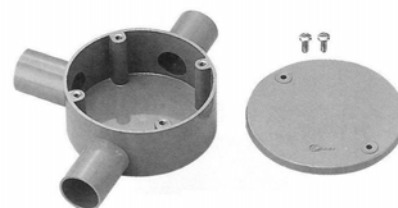

塩ビ電線管附属品 (非鉛) RoHS指令に対応しています

電線管加工品です

ノーマル

送りカップリング (1C)

伸縮カップリング

TSカップリング (4C)

1号コネクタ

2号コネクタ

エントランス

ターミナル

ブッシング

ビニル管用ベルマウス

鋼管用ベルマウス

変換継手

3C型ボックスコネクタ

サドル

- * 各種サイズあります。
 - * 商品によりアイボリー色あります。
 - * 商品によりHIあります。
- その他お問い合わせください。

塩ビ電線管附属品 (非鉛) RoHS指令に対応しています

電線管加工品です

露出用スイッチボックス 1個用

露出用丸型ボックス 引掛式

底部絶縁スリーブ付

露出用丸型ボックス カブセ蓋(ビス止)

同一方向2方出

露出用丸型ボックス 平蓋(ビス止)

露出用スイッチボックス 2個用

露出用アウトレット

埋込用両面スイッチボックス

スイッチベース

埋込用スイッチボックス 2個用

木製パネル用スイッチボックス

プルボックス