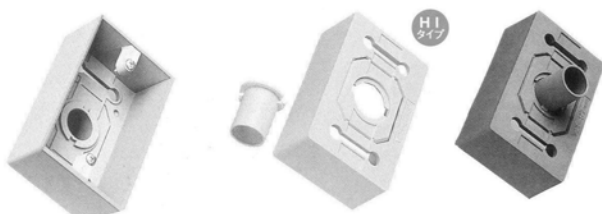

エントランス

ターミナル

ブッシング

ビニル管用ベルマウス

鋼管用ベルマウス

変換継手

3C型ボックスコネクタ

サドル

- * 各種サイズあります。
 - * 商品によりアイボリー色あります。
 - * 商品によりHIあります。
- その他お問い合わせください。

塩ビ電線管附属品 (非鉛) RoHS指令に対応しています

電線管加工品です

露出用スイッチボックス 1個用

露出用丸型ボックス 引掛式

底部絶縁スリーブ付

露出用丸型ボックス カブセ蓋(ビス止)

同一方向2方出

露出用丸型ボックス 平蓋(ビス止)

露出用スイッチボックス 2個用

露出用アウトレット

埋込用両面スイッチボックス

スイッチベース

埋込用スイッチボックス 2個用

木製パネル用スイッチボックス

プルボックス