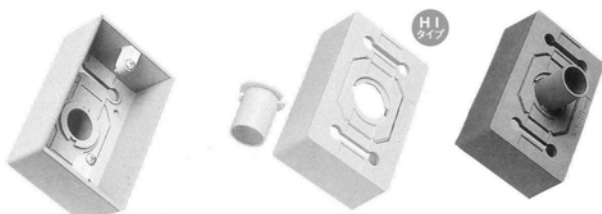

エントランス

ターミナル

ブッシング

ビニル管用ベルマウス

鋼管用ベルマウス

変換継手

3C型ボックスコネクタ

サドル

- * 各種サイズあります。
 - * 商品によりアイボリー色あります。
 - * 商品によりHIあります。
- その他お問い合わせください。

塩ビ電線管附属品 (非鉛) RoHS指令に対応しています

電線管加工品です

露出用スイッチボックス 1個用

露出用丸型ボックス 引掛式

底部絶縁スリーブ付

露出用丸型ボックス カブセ蓋(ビス止)

同一方向2方出

露出用丸型ボックス 平蓋(ビス止)

露出用スイッチボックス 2個用

露出用アウトレット

埋込用両面スイッチボックス

スイッチベース

埋込用スイッチボックス 2個用

木製パネル用スイッチボックス

プールボックス