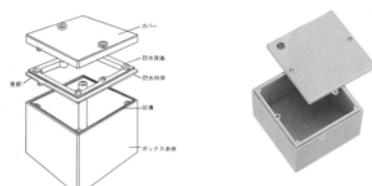

エントランス

ターミナル

ブッシング

ビニル管用ベルマウス

鋼管用ベルマウス

変換継手

3C型ボックスコネクタ

サドル

- * 各種サイズあります。
 - * 商品によりアイボリー色あります。
 - * 商品によりHIあります。
- その他お問い合わせください。

塩ビ電線管附属品 (非鉛) RoHS指令に対応しています

電線管加工品です

露出用スイッチボックス 1個用

露出用丸型ボックス 引掛式

底部絶縁スリーブ付

露出用丸型ボックス カブセ蓋(ビス止)

同一方向2方出

露出用丸型ボックス 平蓋(ビス止)

露出用スイッチボックス 2個用

露出用アウトレット

埋込用両面スイッチボックス

スイッチベース

埋込用スイッチボックス 2個用

木製パネル用スイッチボックス

プルボックス