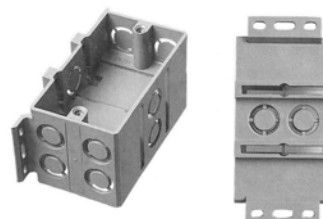

塩ビ電線管附属品 (非鉛) RoHS指令に対応しています

電線管加工品です

ノーマル

送りカップリング (1C)

伸縮カップリング

TSカップリング (4C)

1号コネクタ

2号コネクタ

エントランス

ターミナル

ブッシング

ビニル管用ベルマウス

鋼管用ベルマウス

変換継手

3C型ボックスコネクタ

サドル

- * 各種サイズあります。
 - * 商品によりアイボリー色あります。
 - * 商品によりHIあります。
- その他お問い合わせください。

塩ビ電線管附属品 (非鉛) RoHS指令に対応しています

電線管加工品です

露出用スイッチボックス 1個用

露出用丸型ボックス 引掛式

底部絶縁スリーブ付

露出用丸型ボックス カブセ蓋(ビス止)

同一方向2方出

露出用丸型ボックス 平蓋(ビス止)

露出用スイッチボックス 2個用

露出用アウトレット

埋込用両面スイッチボックス

スイッチベース

埋込用スイッチボックス 2個用

木製パネル用スイッチボックス

プールボックス