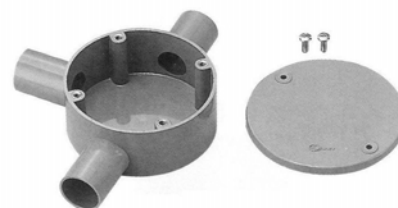

塩ビ電線管附属品 (非鉛) RoHS指令に対応しています

電線管加工品です

ノーマル

送りカップリング (1C)

伸縮カップリング

TSカップリング (4C)

1号コネクタ

2号コネクタ

エントランス

ターミナル

ブッシング

ビニル管用ベルマウス

鋼管用ベルマウス

変換継手

3C型ボックスコネクタ

サドル

- * 各種サイズあります。
 - * 商品によりアイボリー色あります。
 - * 商品によりHIあります。
- その他お問い合わせください。

塩ビ電線管附属品 (非鉛) RoHS指令に対応しています

電線管加工品です

露出用スイッチボックス 1個用

露出用丸型ボックス 引掛式

底部絶縁スリーブ付

露出用丸型ボックス カブセ蓋(ビス止)

同一方向2方出

露出用丸型ボックス 平蓋(ビス止)

露出用スイッチボックス 2個用

露出用アウトレット

埋込用両面スイッチボックス

スイッチベース

埋込用スイッチボックス 2個用

木製パネル用スイッチボックス

プールボックス