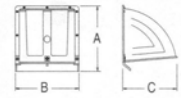

ひまわりA号
アイボリー、ブラック

ひまわり1~6号
アイボリー、ブラック

EX-100/EX-150
アイボリー、ライトブラウン、ブラック

K-20/25/30FX
アイボリー、ライトブラウン、ブラック

	寸法 (mm)		
	A	B	C
20cm	322.5	300	206.2
25cm	376.3	350	240.1
30cm	430	400	274.4

・防鳥ルーバー一体成形。
・水切板一体成形。

WK-15

ビニールツバ管
グレー、ベージュ

エスロン 接着剤
No.75/No.80N

エスロン ドレンタイト

品番	容量		使用温度
	一般用	冬用	
N503-02	2kgセット		15~40
N503-10	10kgセット		
N502-02	2kgセット		0~15
N502-10	10kgセット		

・塩ビ製支管と
コンクリート管・陶製管接合用

塩ビ管

電線管
グレー(HI)、アイボリー(HI)

サイズ	入数
14	60
16	50
22	40
28	20
36	15
42	7
54	5
70	5
82	3

ライト管 スリーブ付

サイズ	入数
50	20
65	15
75	10
100	7
125	5
150	3
180	3
200	2