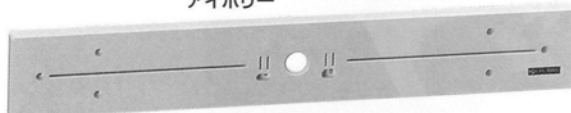

プラ台

PL-640 10W 1個用
アイボリー

PL-1040 10W 2個用又は防水型1個用
アイボリー

PL-1143 10W 防水型 1個用(幅広タイプ)
アイボリー

PL-664 20W 1個用
アイボリー

PL-1065 20W 2個用又は防水型1個用
アイボリー

PL-1468 20W 防水型 1個用(幅広タイプ)
アイボリー

PL-7126 40W 1個用
アイボリー

PL-7126は組立式になっています。

■プラ台(蛍光灯用取付板)

品名記号 アイボリー	卸価格	標準価格	入数	寸法 (mm)											
				A	B	C	D	E	F	G	H	I	J	K	
PL-640		860	30	60	400	30	200	330	83.5	66.7	14	59	95	20	
PL-1040		1,070	30	100	400	50	200	330	83.5	66.7	14	59	95	20	
PL-1143		1,210	30	110	430	50	360	—	83.5	66.7	15	69	102	20	
PL-664		1,240	30	60	640	30	440	570	83.5	66.7	14	59	215	20	
PL-1065		1,610	30	100	650	50	450	580	83.5	66.7	14	59	220	20	
PL-1468		2,310	20	140	680	88	450	628	83.5	66.7	15	87	213	20	
PL-7126		3,540	20	70	1,260	40	900	1,200	—	—	—	198	340	20	

※ PL-1143、PL-1468は、取付位置自由型(フリーベース)になっています。