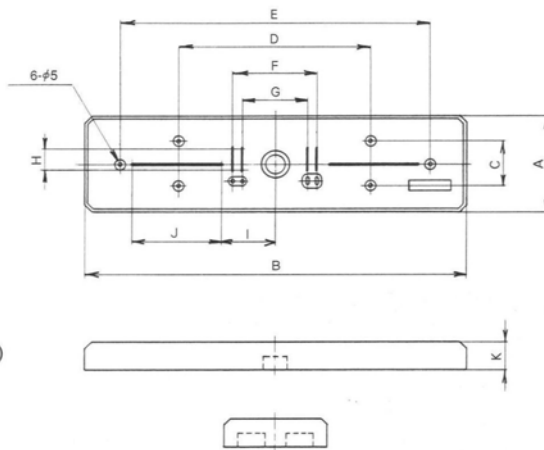

プラ台

PL-640 10W 1個用
アイボリー

PL-1040 10W 2個用又は防水型1個用
アイボリー

PL-1143 10W 防水型 1個用(幅広タイプ)
アイボリー

PL-664 20W 1個用
アイボリー

PL-1065 20W 2個用又は防水型1個用
アイボリー

PL-1468 20W 防水型 1個用(幅広タイプ)
アイボリー

PL-7126 40W 1個用
アイボリー

PL-7126は組立式になっています。

■プラ台(蛍光灯用取付板)

品名記号 アイボリー	卸価格	標準価格	入数	寸法 (mm)											
				A	B	C	D	E	F	G	H	I	J	K	
PL-640		860	30	60	400	30	200	330	83.5	66.7	14	59	95	20	
PL-1040		1,070	30	100	400	50	200	330	83.5	66.7	14	59	95	20	
PL-1143		1,210	30	110	430	50	360	—	83.5	66.7	15	69	102	20	
PL-664		1,240	30	60	640	30	440	570	83.5	66.7	14	59	215	20	
PL-1065		1,610	30	100	650	50	450	580	83.5	66.7	14	59	220	20	
PL-1468		2,310	20	140	680	88	450	628	83.5	66.7	15	87	213	20	
PL-7126		3,540	20	70	1,260	40	900	1,200	—	—	—	198	340	20	

※ PL-1143、PL-1468は、取付位置自由型(フリーベース)になっています。