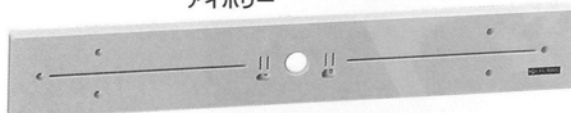

# プラ台

PL-640 10W 1個用  
アイボリー

PL-1040 10W 2個用又は防水型1個用  
アイボリー

PL-1143 10W 防水型 1個用(幅広タイプ)  
アイボリー

PL-664 20W 1個用  
アイボリー

PL-1065 20W 2個用又は防水型1個用  
アイボリー

PL-1468 20W 防水型 1個用(幅広タイプ)  
アイボリー

PL-7126 40W 1個用  
アイボリー

PL-7126は組立式になっています。

## ■プラ台(蛍光灯用取付板)

品名記号 アイボリー	卸価格	標準価格	入数	寸法 (mm)											
				A	B	C	D	E	F	G	H	I	J	K	
PL-640		860	30	60	400	30	200	330	83.5	66.7	14	59	95	20	
PL-1040		1,070	30	100	400	50	200	330	83.5	66.7	14	59	95	20	
PL-1143		1,210	30	110	430	50	360	—	83.5	66.7	15	69	102	20	
PL-664		1,240	30	60	640	30	440	570	83.5	66.7	14	59	215	20	
PL-1065		1,610	30	100	650	50	450	580	83.5	66.7	14	59	220	20	
PL-1468		2,310	20	140	680	88	450	628	83.5	66.7	15	87	213	20	
PL-7126		3,540	20	70	1,260	40	900	1,200	—	—	—	198	340	20	

※ PL-1143、PL-1468は、取付位置自由型(フリーベース)になっています。