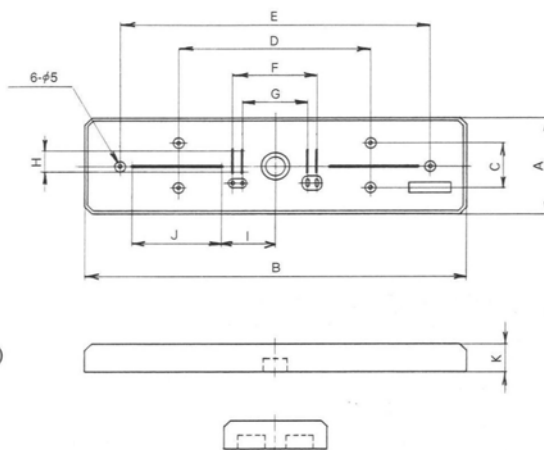

# プラ台

PL-640 10W 1個用  
アイボリー

PL-1040 10W 2個用又は防水型1個用  
アイボリー

PL-1143 10W 防水型 1個用(幅広タイプ)  
アイボリー

PL-664 20W 1個用  
アイボリー

PL-1065 20W 2個用又は防水型1個用  
アイボリー

PL-1468 20W 防水型 1個用(幅広タイプ)  
アイボリー

PL-7126 40W 1個用  
アイボリー

PL-7126は組立式になっています。

## ■プラ台(蛍光灯用取付板)

品名記号 アイボリー	卸価格	標準価格	入数	寸法 (mm)											
				A	B	C	D	E	F	G	H	I	J	K	
PL-640		860	30	60	400	30	200	330	83.5	66.7	14	59	95	20	
PL-1040		1,070	30	100	400	50	200	330	83.5	66.7	14	59	95	20	
PL-1143		1,210	30	110	430	50	360	—	83.5	66.7	15	69	102	20	
PL-664		1,240	30	60	640	30	440	570	83.5	66.7	14	59	215	20	
PL-1065		1,610	30	100	650	50	450	580	83.5	66.7	14	59	220	20	
PL-1468		2,310	20	140	680	88	450	628	83.5	66.7	15	87	213	20	
PL-7126		3,540	20	70	1,260	40	900	1,200	—	—	—	198	340	20	

※ PL-1143、PL-1468は、取付位置自由型(フリーベース)になっています。