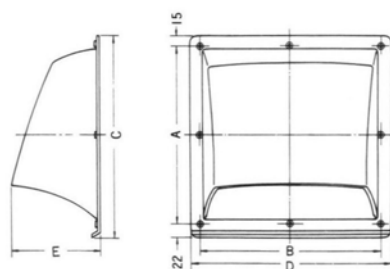

換気扇フードカバー

見た目もすっきり、 シンプルなデザイン!

建物の環境・構造に合わせてお選び下さい。

F-20S
アイボリー

F-25S
アイボリー

薄型換気扇フードカバー

品名記号 アイボリー	適用換気扇	卸価格	標準価格	入数	寸法 (mm)				
					A	B	C(縦)	D(横)	E(奥行)
F-20S	20cm		1,630	20	270	270	307	305	125
F-25S	25cm		1,980	20	320	320	357	355	150
F-30S	30cm		2,740	10	375	375	407	405	175