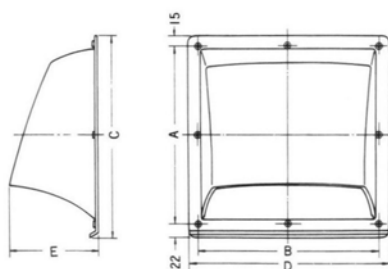

### 薄型換気扇フードカバー

品名記号 アイボリー	適用換気扇	卸価格	標準価格	入数	寸法 (mm)				
					A	B	C(縦)	D(横)	E(奥行)
F-20S	20cm		1,630	20	270	270	307	305	125
F-25S	25cm		1,980	20	320	320	357	355	150
F-30S	30cm		2,740	10	375	375	407	405	175