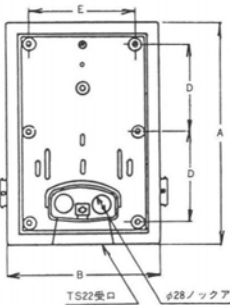

MP-120T
アイボリー