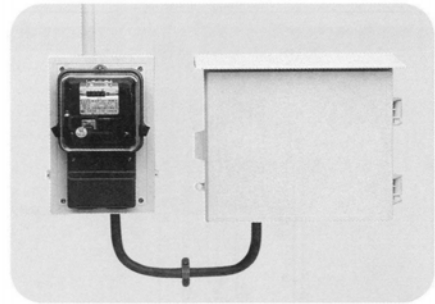

カラープレート

東京・関西・九州 各電力管内用 電力量計取付板

社団法人 全関東電気工事協会
優良機材推奨認定品
引込口配線美化工法推進適合品
推奨認定番号 全関第7号

- ●仕上がりが美しく、どんな住宅にもマッチします。
- ●雨水などによる腐食もなく、耐候性を誇ります。
- ●取付け作業は簡単で、時間がかかりません。
- ●裏面配線が容易にでき、引込口の配線美化工法に最適です。
- ●絶縁性に優れ、配電の安全性を高めます。
- ●本体の裏側にピーブロックッションがはいており取付け容易、確実です。