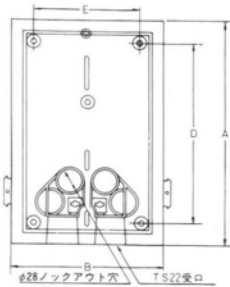

MP-30T
アイボリー