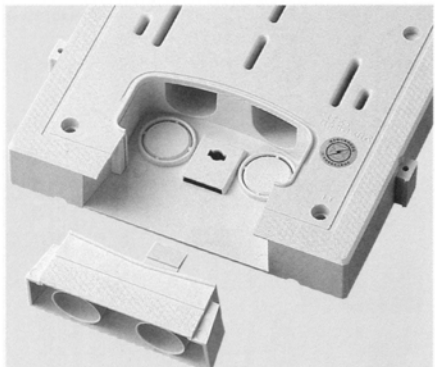

カラープレート

東京・関西・九州 各電力管内用 電力量計取付板

社団法人 全関東電気工事協会
優良機材推奨認定品
引込口配線美化工法推進適合品
推奨認定番号 全関第7号

- ●仕上がりが美しく、どんな住宅にもマッチします。
- ●雨水などによる腐食もなく、耐候性を誇ります。
- ●取付け作業は簡単で、時間がかかりません。
- ●裏面配線が容易にでき、引込口の配線美化工法に最適です。
- ●絶縁性に優れ、配電の安全性を高めます。
- ●本体の裏側にピーブロックッションがはいており取付け容易、確実です。

MP-120T
アイボリー

MP型カラープレート

自己消火性ACS樹脂

品名記号		適合メーター		卸価格	標準価格	入数	寸法 (mm)				
アイボリー	ライトグレー						A	B	C	D	E
MP-20S	MP-20S-LG	1φ2W	30A		2,510	20	250	160	35.5	200	113
MP-30T	MP-30T-LG	1φ3W(1φ2W)	30A		2,750	10	315	200	36	130	146
MP-120T	MP-120T-LG	1φ3W(3φ3W)	120A		3,940	10	365	220	44	155	165
MP-20SS (ステンレスビス付)	MP-20SS-LG (ステンレスビス付)	1φ2W	30A		2,710	20	250	160	35.5	200	113
MP-30TS (ステンレスビス付)	MP-30TS-LG (ステンレスビス付)	1φ3W(1φ2W)	30A		3,020	10	315	200	36	130	146
MP-120TS (ステンレスビス付)	MP-120TS-LG (ステンレスビス付)	1φ3W(3φ3W)	120A		4,280	10	365	220	44	155	165

※ MP-120Tに30Aは適合しません。