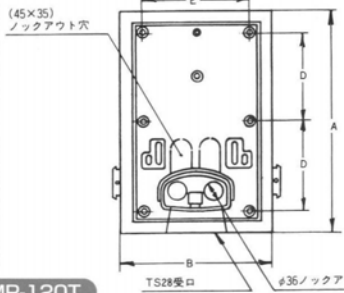

MP-120T
アイボリー

MP型カラープレート

自己消火性ACS樹脂

品名記号		適合メーター		卸価格	標準価格	入数	寸法 (mm)				
アイボリー	ライトグレー						A	B	C	D	E
MP-20S	MP-20S-LG	1φ2W	30A		2,510	20	250	160	35.5	200	113
MP-30T	MP-30T-LG	1φ3W(1φ2W)	30A		2,750	10	315	200	36	130	146
MP-120T	MP-120T-LG	1φ3W(3φ3W)	120A		3,940	10	365	220	44	155	165
MP-20SS (ステンレスビス付)	MP-20SS-LG (ステンレスビス付)	1φ2W	30A		2,710	20	250	160	35.5	200	113
MP-30TS (ステンレスビス付)	MP-30TS-LG (ステンレスビス付)	1φ3W(1φ2W)	30A		3,020	10	315	200	36	130	146
MP-120TS (ステンレスビス付)	MP-120TS-LG (ステンレスビス付)	1φ3W(3φ3W)	120A		4,280	10	365	220	44	155	165

※ MP-120Tに30Aは適合しません。