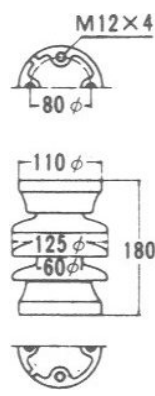

高圧碍子

高圧ピン碍子
アーム/アングル

高圧耐塩ピン
アーム/アングル

高圧耐塩ピン

高圧中実碍子

高圧耐張碍子
直角/平行

高圧耐張碍子 多ヒダ型
直角/平行

高圧引留碍子

高圧中実耐張碍子

高圧耐塩耐張碍子

PB-77A

LP碍子

SP碍子

塩風受皿
ピン碍子と一緒に
ご使用ください。