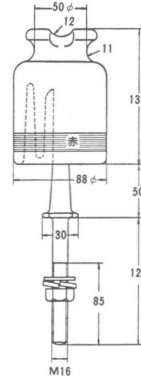

高圧碍子

高圧ピン碍子
アーム/アングル

高圧耐塩ピン
アーム/アングル

高圧耐塩ピン

高圧中実碍子

高圧耐張碍子
直角/平行

高圧耐張碍子 多ヒダ型
直角/平行

高圧引留碍子

高圧中実耐張碍子

高圧耐塩耐張碍子

PB-77A

LP碍子

SP碍子

塩風受皿
ピン碍子と一緒に
ご使用ください。