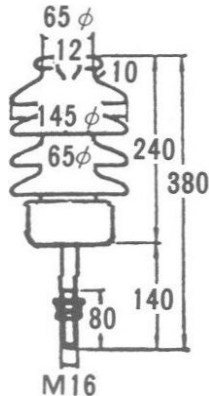

高圧碍子

高圧ピン碍子
アーム/アングル

高圧耐塩ピン
アーム/アングル

高圧耐塩ピン

高圧中実碍子

高圧耐張碍子
直角/平行

高圧耐張碍子 多ヒダ型
直角/平行

高圧引留碍子

高圧中実耐張碍子

高圧耐塩耐張碍子

PB-77A

LP碍子

SP碍子

塩風受皿
ピン碍子と一緒に
ご使用ください。