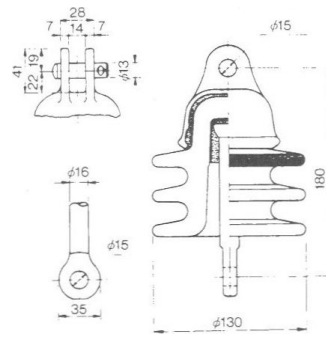

高圧碍子

高圧ピン碍子
アーム/アングル

高圧耐塩ピン
アーム/アングル

高圧耐塩ピン

高圧中実碍子

高圧耐張碍子
直角/平行

高圧耐張碍子 多ヒダ型
直角/平行

高圧引留碍子

高圧中実耐張碍子

高圧耐塩耐張碍子

PB-77A

LP碍子

SP碍子

塩風受皿
ピン碍子と一緒に
ご使用ください。