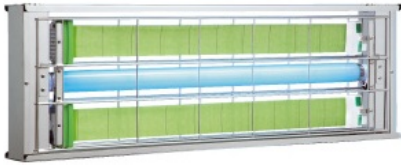

粘着式捕虫器

* 電撃殺虫器と違い、異臭、煙の発生、死骸の飛散もなく衛生的です。

MPX-2000 オールステンレス
両面誘引型 目隠しなし

MPX-2000DXA オールステンレス
両面誘引型 片面目隠し

MP-301 ローコストモデル
両面誘引型 目隠しなし

MP-301DXA ローコストモデル
両面誘引型 片面目隠し

ムシポンポケット2

捕虫器には見えないインテリア風のデザインで

お使いいただく場所を選びません。

飲食店の客席スペースや、食品の陳列スペースなど

お客様の目にふれる場所でも安心です。

蛍光管カバー

モスクリーンカール

| 品番 | カラー | サイズ | 適用 |
|--------|--------|------------|-----|
| MC-K40 | 透明 | 200×1190mm | 40W |
| MP-Y40 | 電球色 | | |
| MO-G40 | ナトリウム色 | | |
| MC-K20 | 透明 | 200×580mm | 20W |
| MP-Y20 | 電球色 | | |
| MO-G20 | ナトリウム色 | | |

- ・カール状に形状記憶加工してあります。
- ・取付けるだけで防虫・飛散防止になります。

イエローバリア MC-40YB

- ・夜蛾類の行動を抑制する防蛾灯になります。
- ・農薬散布の削減と、農薬での防除困難な飛来害虫の排除に役立ちます。
- ・薬害抵抗性を持った害虫防除に役立ちます。
- ・紫外線を遮断し、紫外線に引き寄せられる害虫を防除します。