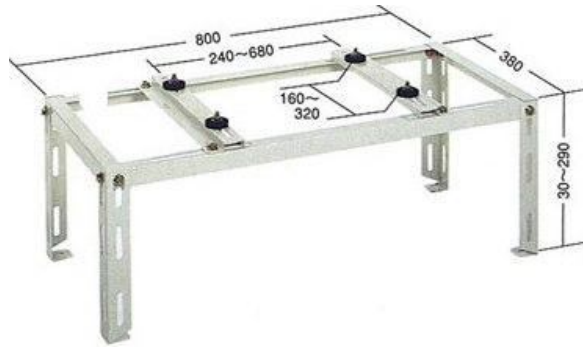

室外機架台

・その他多数種類あります。

壁用

品番	仕様	最大荷重	入数
AH-K3	アクリル塗装	60	6
AH-K3D	溶融亜鉛メッキ	60	6

傾斜屋根用

品番	仕様	最大荷重	入数
AH-YB2	アクリル塗装	60	10

傾斜屋根直角置き

品番	仕様	最大荷重	入数
AH-YL	アクリル塗装	60	5

壁・傾斜屋根用

品番	仕様	最大荷重	入数
AH-A	アクリル塗装	60	3
AH-AS	ステンレス	60	2

・その他多数種類あります。

平地置き

品番	仕様	最大荷重	入数
AH-BT	アクリル塗装	60	5
AH-BTD	溶融亜鉛メッキ	60	5
AH-BTS	ステンレス	60	5

平地高置き・二段置き

品番	仕様	最大荷重	入数
AH-B2M	アクリル塗装	60×2	3

天吊り

品番	仕様	最大荷重	入数
AH-TE	アクリル塗装	60	5

保管時は省スペース
RA350B-70H

保管時は省スペース
RA350V-70H

RA350S-70C

CD-350W

CD-350W-PV

RC-390

RC-350K + AS-BK

- 特長**
- 1、粘着性が優良でほとんどの下地に対して強力な付着性を示します。
 - 2、不乾性であり表面も内部も恒久的に柔軟性を保持します。
 - 3、耐寒性に優れています。
 - 4、耐水性に優れ吸水性はほとんど認められません。

- 用途**
- 1、エアコン配管シール
 - 2、冷蔵庫、ショーケースその他低温装置の金属板等の間隙シール
 - 3、自動車、車体の各種の間隙シール