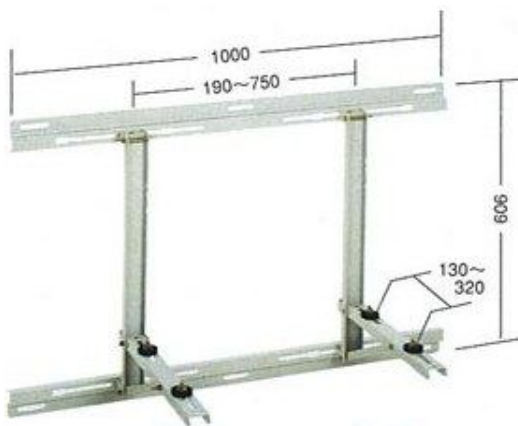

室外機架台

・その他多数種類あります。

壁用

品番	仕様	最大荷重	入数
AH-K3	アクリル塗装	60	6
AH-K3D	溶融亜鉛メッキ	60	6

傾斜屋根用

品番	仕様	最大荷重	入数
AH-YB2	アクリル塗装	60	10

傾斜屋根直角置き

品番	仕様	最大荷重	入数
AH-YL	アクリル塗装	60	5

壁・傾斜屋根用

品番	仕様	最大荷重	入数
AH-A	アクリル塗装	60	3
AH-AS	ステンレス	60	2

・その他多数種類あります。

平地置き

品番	仕様	最大荷重	入数
AH-BT	アクリル塗装	60	5
AH-BTD	溶融亜鉛メッキ	60	5
AH-BTS	ステンレス	60	5

平地高置き・二段置き

品番	仕様	最大荷重	入数
AH-B2M	アクリル塗装	60×2	3

天吊り