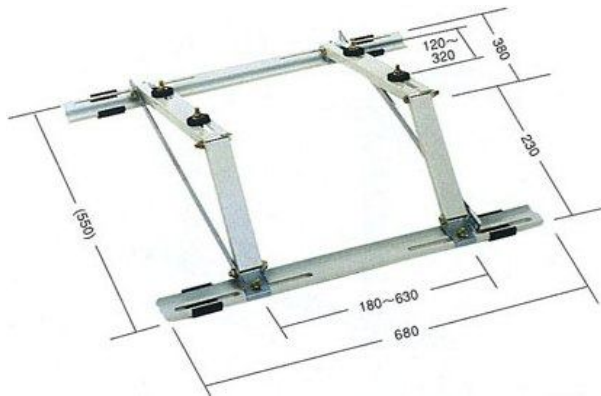

室外機架台

・その他多数種類あります。

壁用

品番	仕様	最大荷重	入数
AH-K3	アクリル塗装	60	6
AH-K3D	溶融亜鉛メッキ	60	6

傾斜屋根用

品番	仕様	最大荷重	入数
AH-YB2	アクリル塗装	60	10

傾斜屋根直角置き

品番	仕様	最大荷重	入数
AH-YL	アクリル塗装	60	5

壁・傾斜屋根用

品番	仕様	最大荷重	入数
AH-A	アクリル塗装	60	3
AH-AS	ステンレス	60	2

・その他多数種類あります。

平地置き

品番	仕様	最大荷重	入数
AH-BT	アクリル塗装	60	5
AH-BTD	溶融亜鉛メッキ	60	5
AH-BTS	ステンレス	60	5

平地高置き・二段置き

品番	仕様	最大荷重	入数
AH-B2M	アクリル塗装	60×2	3

天吊り