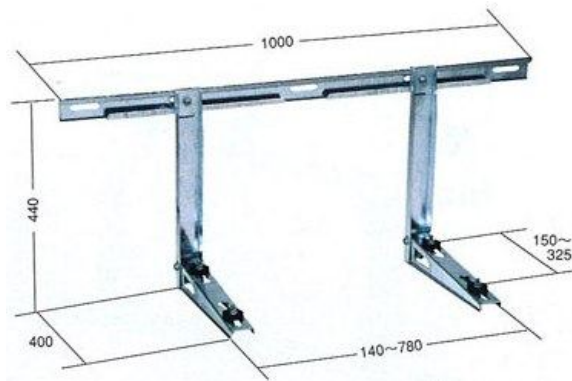

室外機架台

・その他多数種類あります。

壁用

品番	仕様	最大荷重	入数
AH-K3	アクリル塗装	60	6
AH-K3D	溶融亜鉛メッキ	60	6

傾斜屋根用

品番	仕様	最大荷重	入数
AH-YB2	アクリル塗装	60	10

傾斜屋根直角置き

品番	仕様	最大荷重	入数
AH-YL	アクリル塗装	60	5

壁・傾斜屋根用

品番	仕様	最大荷重	入数
AH-A	アクリル塗装	60	3
AH-AS	ステンレス	60	2

・その他多数種類あります。

平地置き

品番	仕様	最大荷重	入数
AH-BT	アクリル塗装	60	5
AH-BTD	溶融亜鉛メッキ	60	5
AH-BTS	ステンレス	60	5

平地高置き・二段置き

品番	仕様	最大荷重	入数
AH-B2M	アクリル塗装	60×2	3

天吊り