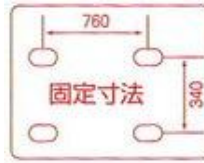

・その他多数種類あります。

平地置き

品番	仕様	最大荷重	入数
AH-BT	アクリル塗装	60	5
AH-BTD	溶融亜鉛メッキ	60	5
AH-BTS	ステンレス	60	5