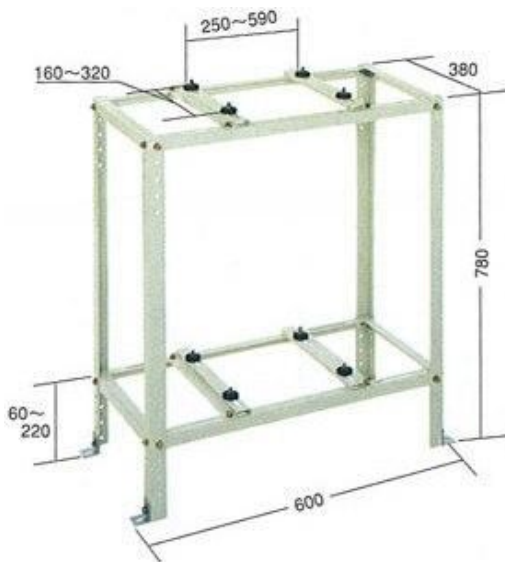

室外機架台

・その他多数種類あります。

壁用

品番	仕様	最大荷重	入数
AH-K3	アクリル塗装	60	6
AH-K3D	溶融亜鉛メッキ	60	6

傾斜屋根用

品番	仕様	最大荷重	入数
AH-YB2	アクリル塗装	60	10

傾斜屋根直角置き

品番	仕様	最大荷重	入数
AH-YL	アクリル塗装	60	5

壁・傾斜屋根用

品番	仕様	最大荷重	入数
AH-A	アクリル塗装	60	3
AH-AS	ステンレス	60	2

・その他多数種類あります。

平地置き

品番	仕様	最大荷重	入数
AH-BT	アクリル塗装	60	5
AH-BTD	溶融亜鉛メッキ	60	5
AH-BTS	ステンレス	60	5

平地高置き・二段置き

品番	仕様	最大荷重	入数
AH-B2M	アクリル塗装	60×2	3

天吊り

品番	本体又はアングルスパーサー使用時の角度
RC-350	(0°)又は(3° 45')
RC-350K	(1° 15'), (2° 30')又は(5°)
AS-BK	(3° 45')

- ・本体黒色もあります。
- ・スパーサーは黒のみです。

エアコンパテ

マイティーシール

品番	色	入数
MS-06N-OW	白	1kg × 20個
MS-06N-LG	薄グレー	
MS-06N-DG	濃グレー	

* DGの表記は濃グレーですが黒に近い色合いです。