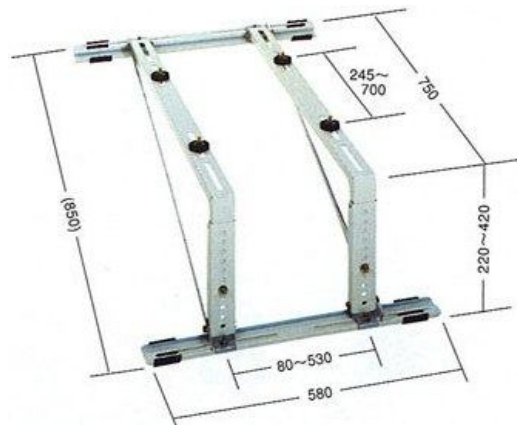

室外機架台

・その他多数種類あります。

壁用

品番	仕様	最大荷重	入数
AH-K3	アクリル塗装	60	6
AH-K3D	溶融亜鉛メッキ	60	6

傾斜屋根用

品番	仕様	最大荷重	入数
AH-YB2	アクリル塗装	60	10

傾斜屋根直角置き

品番	仕様	最大荷重	入数
AH-YL	アクリル塗装	60	5

壁・傾斜屋根用

品番	仕様	最大荷重	入数
AH-A	アクリル塗装	60	3
AH-AS	ステンレス	60	2

・その他多数種類あります。

平地置き

品番	仕様	最大荷重	入数
AH-BT	アクリル塗装	60	5
AH-BTD	溶融亜鉛メッキ	60	5
AH-BTS	ステンレス	60	5

平地高置き・二段置き

品番	仕様	最大荷重	入数
AH-B2M	アクリル塗装	60×2	3

天吊り

- 特長**
- 1、粘着性が優良でほとんどの下地に対して強力な付着性を示します。
 - 2、不乾性であり表面も内部も恒久的に柔軟性を保持します。
 - 3、耐寒性に優れています。
 - 4、耐水性に優れ吸水性はほとんど認められません。

- 用途**
- 1、エアコン配管シール
 - 2、冷蔵庫、ショーケースその他低温装置の金属板等の間隙シール
 - 3、自動車、車体の各種の間隙シール