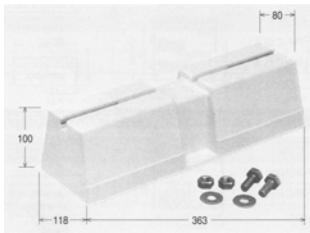

RA350S-70C

CD-350W

品番	本体又はアングルスパーサー使用時の角度
RC-350	(0°)又は(3° 45')
RC-350K	(1° 15'), (2° 30')又は(5°)
AS-BK	(3° 45')

- ・本体黒色もあります。
- ・スパーサーは黒のみです。

エアコンパテ

マイティーシール

品番	色	入数
MS-06N-OW	白	1kg × 20個
MS-06N-LG	薄グレー	
MS-06N-DG	濃グレー	

* DGの表記は濃グレーですが黒に近い色合いです。

1. **特長**
- 1、粘着性が優良でほとんどの下地に対して強力な付着性を示します。
  - 2、不乾性であり表面も内部も恒久的に柔軟性を保持します。
  - 3、耐寒性に優れています。
  - 4、耐水性に優れ吸水性はほとんど認められません。

1. **用途**
- 1、エアコン配管シール
  - 2、冷蔵庫、ショーケースその他低温装置の金属板等の間隙シール
  - 3、自動車、車体の各種の間隙シール