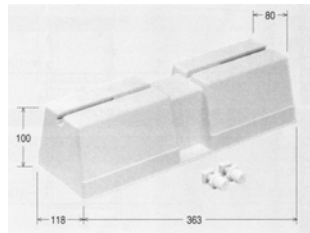

CD-350W-PV