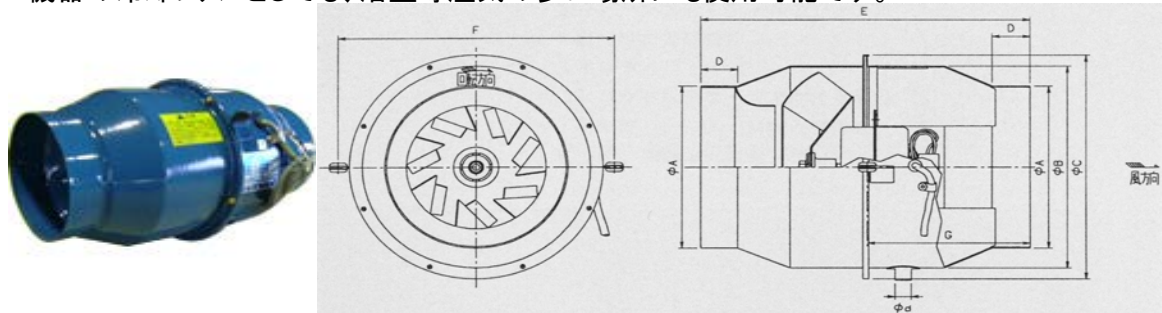

小型アサヒチューブラーファン

・機器の冷却ファンとしても、浴室等湿気の多い場所にも使用可能です。

品番	A	B	C	D	E	F	d
TFM-15G	98	162	185	30	308	210	9
TFM-20G	147	195	218	40	340	243	9
TFM-25	197	245	272	40	350	300	18
TFM-28	197	273	295	40	430	300	18
TFM-28G							
TFM-30	247	300	321	40	440	325	18

消音ボックス付

・内側にグラスウールを貼ったボックス内にTMF型ファンを取付けた低騒音型ファンです。

品番	A	B	C	D	E	F	G	J	d
TFM-15GLL	340	250	170	95	125	130	560	50	4-12φ
TFM-20GLL	370	280	185	145	140	130	560		
TFM-25LL	430	340	215	195	170	135	570		
TFM-28LL	430	360	215	195	180	175	650		
TFM-30LL	450	380	225	255	190	100	700		