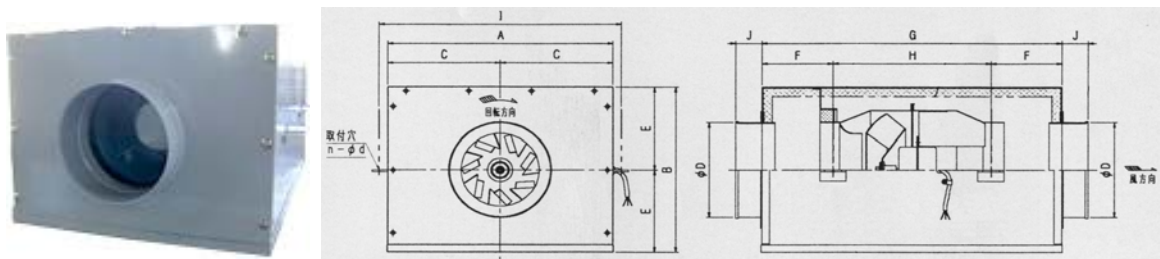

小型アサヒチューブラーファン

・機器の冷却ファンとしても、浴室等湿気の多い場所にも使用可能です。

品番	A	B	C	D	E	F	d
TFM-15G	98	162	185	30	308	210	9
TFM-20G	147	195	218	40	340	243	9
TFM-25	197	245	272	40	350	300	18
TFM-28	197	273	295	40	430	300	18
TFM-28G							
TFM-30	247	300	321	40	440	325	18

消音ボックス付

・内側にグラスウールを貼ったボックス内にTMF型ファンを取付けた低騒音型ファンです。

品番	A	B	C	D	E	F	G	J	d
TFM-15GLL	340	250	170	95	125	130	560	50	4-12φ
TFM-20GLL	370	280	185	145	140	130	560		
TFM-25LL	430	340	215	195	170	135	570		
TFM-28LL	430	360	215	195	180	175	650		
TFM-30LL	450	380	225	255	190	100	700		