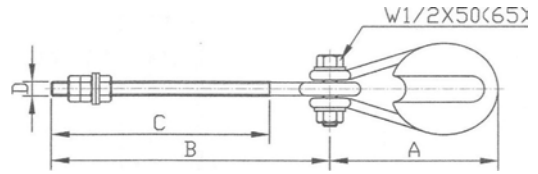

トロリー用部材

ツヅミ碍子

品番	A	B	C	D
TT4	100	75	75	50
TT5	125		100	
TT6	150		125	
TT7	175		150	
TT8	200		175	

・d寸は全て23mmです。

玉碍子付金具

呼称	品番	d
小	TG-1C-K	W1/2
中	TG-2C-K	
大	TG-3C-K	
JIS大	TG-4C-K	W5/8

・2連式も製作します。

KG-1017-B 適合トロリー線 : 10~17mm