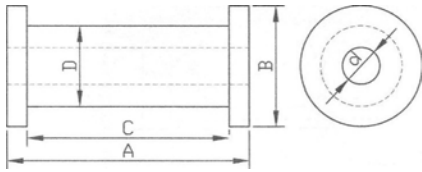

トロリー用部材

ツヅミ碍子

品番	A	B	C	D
TT4	100	75	75	50
TT5	125		100	
TT6	150		125	
TT7	175		150	
TT8	200		175	

・d寸は全て23mmです。

玉碍子付金具

呼称	品番	d
小	TG-1C-K	W1/2
中	TG-2C-K	
大	TG-3C-K	
JIS大	TG-4C-K	W5/8

・2連式も製作します。

KG-1017-B 適合トロリー線 : 10~17mm