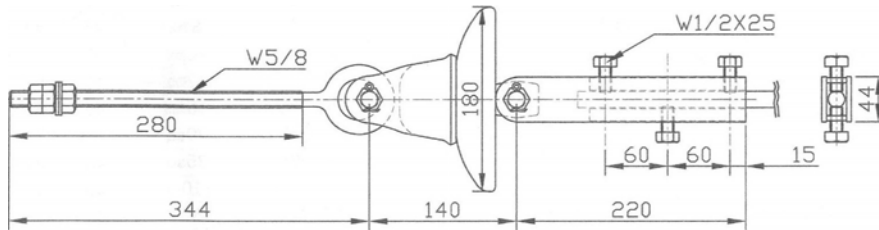

トロリー用部材

ツヅミ碍子

品番	A	B	C	D
TT4	100	75	75	50
TT5	125		100	
TT6	150		125	
TT7	175		150	
TT8	200		175	

・d寸は全て23mmです。

玉碍子付金具

呼称	品番	d
小	TG-1C-K	W1/2
中	TG-2C-K	
大	TG-3C-K	
JIS大	TG-4C-K	W5/8

・2連式も製作します。

KG-1017-B 適合トロリー線 : 10~17mm