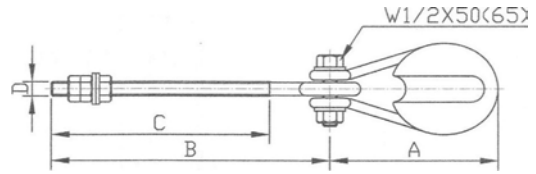

トロリー用部材

ツヅミ碍子

品番	A	B	C	D
TT4	100	75	75	50
TT5	125		100	
TT6	150		125	
TT7	175		150	
TT8	200		175	

・d寸は全て23mmです。

玉碍子付金具

呼称	品番	d
小	TG-1C-K	W1/2
中	TG-2C-K	
大	TG-3C-K	
JIS大	TG-4C-K	W5/8

・2連式も製作します。

KG-1017-B 適合トロリー線 : 10~17mm