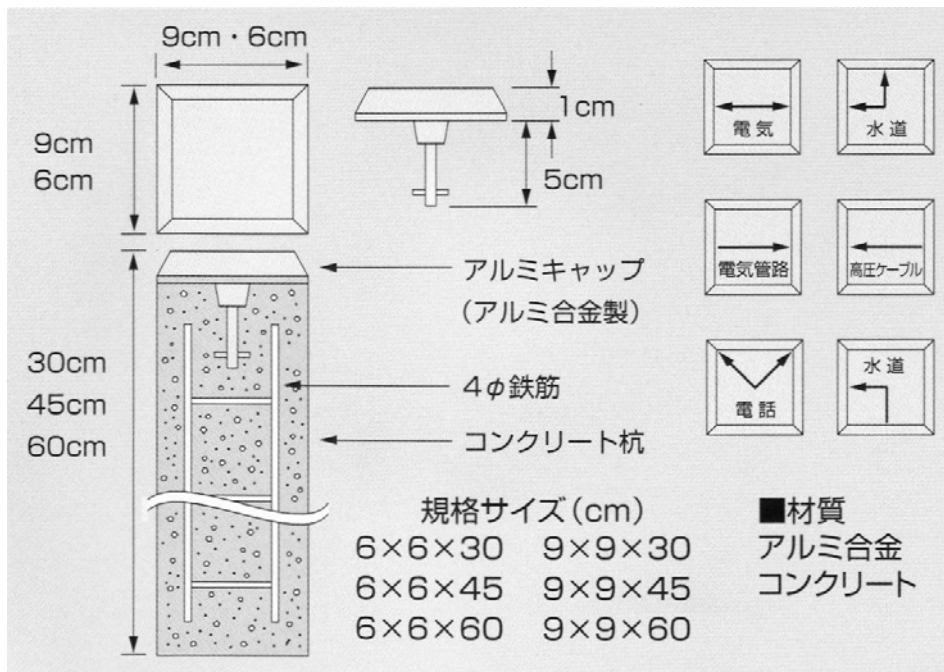

コンクリート標示杭

アルミキャップ付コンクリート標示杭
* 矢印、文字は指示通り作成致します。

コンクリート標示杭
* 基礎台付あります。