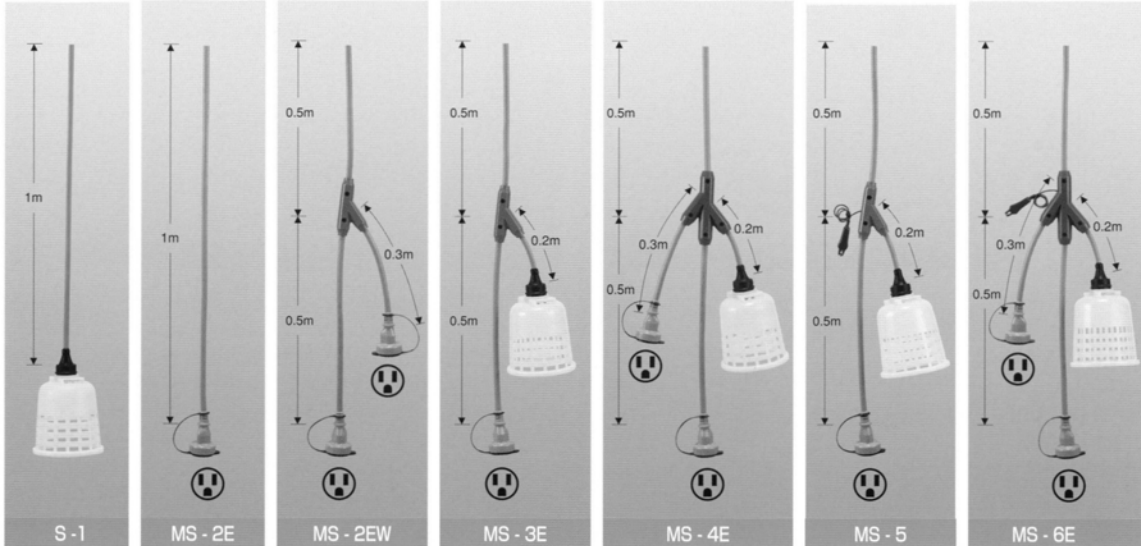

Sシリーズ

MS
タイプ

ビニール一体成型防水ボディ使用（全長：1M）

S
タイプ

ゴム防水ボディ使用（全長：1M）

引出しケーブル

P-1
タイプ

MP-1 VCT2×3C L=1m

E-1
タイプ

ME-1 VCT2×3C L=1m

PY-1
タイプ

MPY-1 VCT2×3C L=0.5m

EY-1
タイプ

MEY-1 VCT2×3C L=0.5m

PY-2
タイプ

MPY-2 VCT2×3C L=0.5m

EY-2
タイプ

MEY-2 VCT2×3C L=0.5m

* 上記以外にも多数種類あります。

* 特注品も承ります。