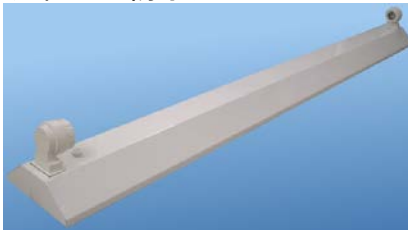

逆富士型防水タイプ

40W 1灯用/2灯用