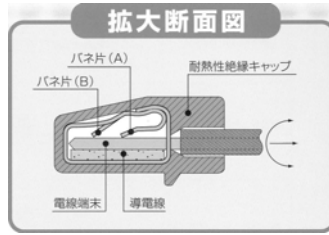

(株)カワグチ製品

絶縁ステッフル

サイズ: No.1、No.2、No.3、No.4、No.6、No.7、
No.1/2、No.5/8、No.3/4
No.1-L、No.2-L

カラー: 黒、茶、白、黄、橙、赤、青
No.1 全色
No.2 黒、茶、白のみ
No.1/2、No.3/4 白のみ * その他サイズはグレーのみ

RoHS 適合品

トーマーコネクター

- 特徴 ① 二つのバネで保持
信頼性抜群
- 特徴 ② 電線と導電部との
接触面積が大きい
- 特徴 ③ 一目でわかる
サイズ別色分け
- 特徴 ④ ポリカーボネイト採用
自己消火性

リングスリーブ 鼓
E-小、中のみ

- 特徴 ① 左右同一形状によりどちらからでも電線挿入可能
- 特徴 ② 中スリーブの中に小スリーブが入りません
- 特徴 ③ 中央部にて圧着可能

絶縁にはトーマーキャップがオススメです。

JIS C 2806 取得

リングスリーブ
E-小、中、大

トーマーキャップ
小、大

ナイスハット Hタイプ

ナイスハット Mタイプ 弁付
小、中、大